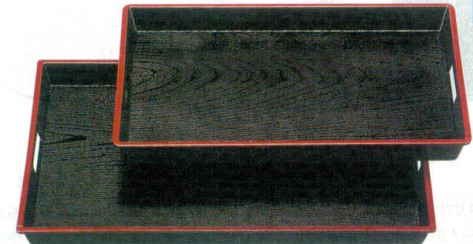

Catalogue No.
20446-109

109 ABS木目脇取盆

カドの部分が強化してあり
積み重ね時割れにくくなっております。

運び盆

10-109-1 A ABS木目脇取盆 黒天朱
1-107-1 尺5寸 **¥2,950** (45.1×30.4×4) 梱30
1-107-2 尺7寸 **¥3,900** (51.3×34.2×3.8) 梱30

10-109-2 A ABS木目脇取盆 黒天朱
1-107-3 尺8寸 **¥4,300** (54.4×36.2×3.9) 梱20
1-107-4 尺9寸 **¥4,900** (57.5×36.3×4.3) 梱20

10-109-3 A 2尺ABS木目脇取盆 黒天朱
1-107-5 **¥5,500** (60.6×39.3×4.5) 梱20

10-109-4 A 2尺3寸ABS木目脇取盆 黒天朱
1-107-6 **¥6,500** (70×42.6×5.8) 梱10

ノンスリップ加工

10-109-5 A ABS木目脇取盆 黒天朱 ノンスリップ加工
1-107-7 尺5寸 **¥3,150** (45.1×30.4×4) 梱30
1-107-8 尺7寸 **¥4,500** (51.3×34.2×3.8) 梱30

10-109-6 A ABS木目脇取盆 黒天朱 ノンスリップ加工
1-107-9 尺8寸 **¥4,800** (54.4×36.2×3.9) 梱20
1-107-10 尺9寸 **¥5,300** (57.5×36.3×4.3) 梱20

10-109-7 A 2尺ABS木目脇取盆 黒天朱 ノンスリップ加工
1-107-11 **¥6,200** (60.6×39.3×4.5) 梱20

10-109-8 A 2尺3寸ABS木目脇取盆 黒天朱 ノンスリップ加工
1-107-12 **¥7,500** (70×42.6×5.8) 梱10