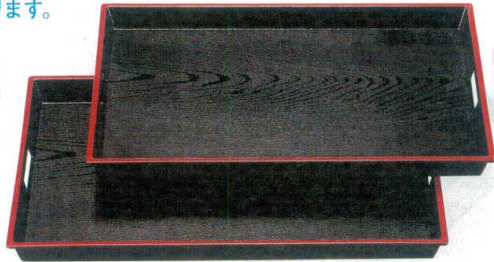

Catalogue No.
20446-109

109 ABS木目脇取盆

カドの部分が強化してあり
積み重ね時割れにくくなっております。

運び盆

10-109-1 A ABS木目脇取盆 黒天朱
1-107-1 尺5寸 **¥2,950** (45.1×30.4×4) 梱30
1-107-2 尺7寸 **¥3,900** (51.3×34.2×3.8) 梱30

10-109-2 A ABS木目脇取盆 黒天朱
1-107-3 尺8寸 **¥4,300** (54.4×36.2×3.9) 梱20
1-107-4 尺9寸 **¥4,900** (57.5×36.3×4.3) 梱20

10-109-3 A 2尺ABS木目脇取盆 黒天朱
1-107-5 **¥5,500** (60.6×39.3×4.5) 梱20

10-109-4 A 2尺3寸ABS木目脇取盆 黒天朱
1-107-6 **¥6,500** (70×42.6×5.8) 梱10

ノンスリップ加工

10-109-5 A ABS木目脇取盆 黒天朱 ノンスリップ加工
1-107-7 尺5寸 **¥3,150** (45.1×30.4×4) 梱30
1-107-8 尺7寸 **¥4,500** (51.3×34.2×3.8) 梱30

10-109-6 A ABS木目脇取盆 黒天朱 ノンスリップ加工
1-107-9 尺8寸 **¥4,800** (54.4×36.2×3.9) 梱20
1-107-10 尺9寸 **¥5,300** (57.5×36.3×4.3) 梱20

10-109-7 A 2尺ABS木目脇取盆 黒天朱 ノンスリップ加工
1-107-11 **¥6,200** (60.6×39.3×4.5) 梱20

10-109-8 A 2尺3寸ABS木目脇取盆 黒天朱 ノンスリップ加工
1-107-12 **¥7,500** (70×42.6×5.8) 梱10