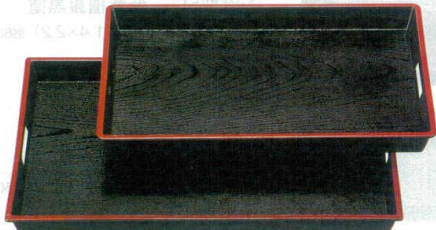

Catalogue No.
20446-109

109 ABS木目脇取盆

カドの部分が強化してあり
積み重ね時割れにくくなっております。

運び盆

10-109-1 A ABS木目脇取盆 黒天朱
1-107-1 尺5寸 **¥2,950** (45.1×30.4×4) 梱30
1-107-2 尺7寸 **¥3,900** (51.3×34.2×3.8) 梱30

10-109-2 A ABS木目脇取盆 黒天朱
1-107-3 尺8寸 **¥4,300** (54.4×36.2×3.9) 梱20
1-107-4 尺9寸 **¥4,900** (57.5×36.3×4.3) 梱20

10-109-3 A 2尺ABS木目脇取盆 黒天朱
1-107-5 **¥5,500** (60.6×39.3×4.5) 梱20

10-109-4 A 2尺3寸ABS木目脇取盆 黒天朱
1-107-6 **¥6,500** (70×42.6×5.8) 梱10

ノンスリップ加工

10-109-5 A ABS木目脇取盆 黒天朱 ノンスリップ加工
1-107-7 尺5寸 **¥3,150** (45.1×30.4×4) 梱30
1-107-8 尺7寸 **¥4,500** (51.3×34.2×3.8) 梱30