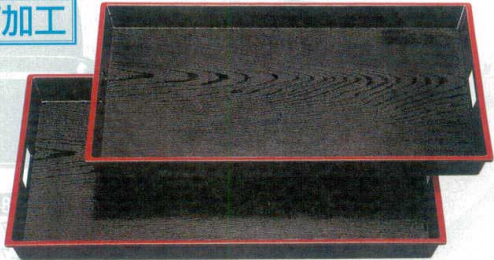

Catalogue No.
20446-109

109 ABS木目脇取盆

カドの部分が強化してあり
積み重ね時割れにくくなっております。

運び盆

10-109-1 A ABS木目脇取盆 黒天朱
1-107-1 尺5寸 **¥2,950** (45.1×30.4×4) 梱30
1-107-2 尺7寸 **¥3,900** (51.3×34.2×3.8) 梱30

10-109-2 A ABS木目脇取盆 黒天朱
1-107-3 尺8寸 **¥4,300** (54.4×36.2×3.9) 梱20
1-107-4 尺9寸 **¥4,900** (57.5×36.3×4.3) 梱20

10-109-3 A 2尺ABS木目脇取盆 黒天朱
1-107-5 **¥5,500** (60.6×39.3×4.5) 梱20

10-109-4 A 2尺3寸ABS木目脇取盆 黒天朱
1-107-6 **¥6,500** (70×42.6×5.8) 梱10

ノンスリップ加工

10-109-5 A ABS木目脇取盆 黒天朱 ノンスリップ加工
1-107-7 尺5寸 **¥3,150** (45.1×30.4×4) 梱30
1-107-8 尺7寸 **¥4,500** (51.3×34.2×3.8) 梱30

10-109-6 A ABS木目脇取盆 黒天朱 ノンスリップ加工
1-107-9 尺8寸 **¥4,800** (54.4×36.2×3.9) 梱20
1-107-10 尺9寸 **¥5,300** (57.5×36.3×4.3) 梱20

10-109-7 A 2尺ABS木目脇取盆 黒天朱 ノンスリップ加工
1-107-11 **¥6,200** (60.6×39.3×4.5) 梱20

10-109-8 A 2尺3寸ABS木目脇取盆 黒天朱 ノンスリップ加工
1-107-12 **¥7,500** (70×42.6×5.8) 梱10