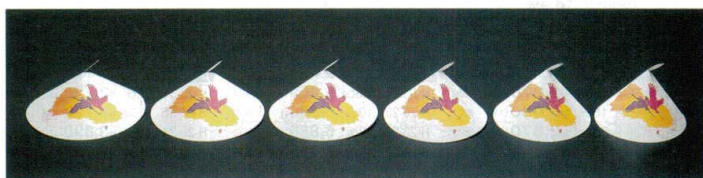

Catalogue No.
20446-1090

料理ぼうし 1090

無蛍光雲流和紙

天ぷら、刺身等の保温、乾燥防止、煮物椀のフタ、お料理の演出等にご利用下さい。

※サイズは器に応じ直径120~180mmまでの9段階に変えることができます。

(サイズ：22φ/12~18cm)

10-1090-1 料理ぼうし(100枚単位)
B-21-19 雲流入|白雲流
¥3,600 (1枚 ¥36)

10-1090-2 料理ぼうし(100枚単位)
B-21-20 雲流入|ピンク雲流
¥3,750 (1枚 ¥37.5)

10-1090-3 料理ぼうし(100枚単位)
B-21-21 雲流入|クリーム雲流
¥3,750 (1枚 ¥37.5)

10-1090-4 料理ぼうし(100枚単位)
B-21-23 雲流入|金銀雲流 青
¥3,750 (1枚 ¥37.5)

10-1090-5 料理ぼうし(100枚単位)
B-21-24 雲流入|金銀雲流 緑
¥3,750 (1枚 ¥37.5)

10-1090-6 料理ぼうし(100枚単位)
B-21-27 雲流入|金銀雲流 紫
¥3,750 (1枚 ¥37.5)