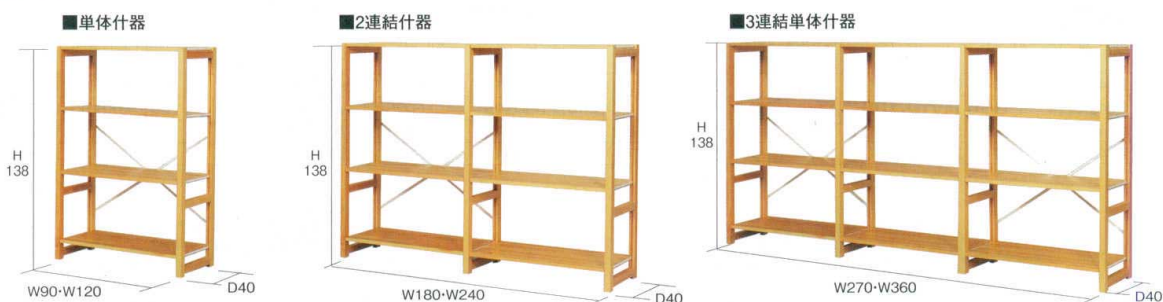

Catalogue No.
20446-1094

直送 ヴァスラック 木製 店舗什器 **1094**

- 組立は、+ドライバーだけでOK! 簡単です。主要部品は3種類で連結してお使いいただけます。
- デザインもシンプルです。主要部品は今後も仕様変更致しませんので部材のモデルチェンジにより入手できなくなることはありません。
- カラーバリエーションも豊富です。

カラーバリエーション

中央什器

10-1094-1 単体什器(棚板幅90cm)			
H-42-89	クリアー(CL)	¥72,700	W94 D40 H138
H-42-90	ブラウン(BR)	¥76,400	W94 D40 H138
H-42-91	ライトホワイト(LW)	¥76,400	W94 D40 H138
H-42-92	ブラック(BK)	¥85,800	W94 D40 H138
10-1094-2 単体什器(棚板幅120cm)			
H-43-2	クリアー(CL)	¥84,200	W124 D40 H138
H-43-3	ブラウン(BR)	¥87,900	W124 D40 H138
H-43-4	ライトホワイト(LW)	¥87,900	W124 D40 H138
H-43-5	ブラック(BK)	¥100,400	W124 D40 H138

10-1094-3 2連結什器(棚板幅90cm)			
H-42-93	クリアー(CL)	¥129,000	W184.4 D40 H138
H-42-94	ブラウン(BR)	¥135,800	W184.4 D40 H138
H-42-95	ライトホワイト(LW)	¥135,800	W184.4 D40 H138
H-42-96	ブラック(BK)	¥153,000	W184.4 D40 H138
10-1094-4 2連結什器(棚板幅120cm)			
H-43-6	クリアー(CL)	¥151,700	W244.4 D40 H138
H-43-7	ブラウン(BR)	¥158,600	W244.4 D40 H138
H-43-8	ライトホワイト(LW)	¥158,600	W244.4 D40 H138
H-43-9	ブラック(BK)	¥181,900	W244.4 D40 H138

10-1094-5 3連結什器(棚板幅90cm)			
H-42-97	クリアー(CL)	¥188,900	W274.4 D40 H138
H-42-98	ブラウン(BR)	¥198,800	W274.4 D40 H138
H-42-99	ライトホワイト(LW)	¥198,800	W274.4 D40 H138
H-43-1	ブラック(BK)	¥223,700	W274.4 D40 H138
10-1094-6 3連結什器(棚板幅120cm)			
H-43-10	クリアー(CL)	¥223,100	W364.8 D40 H138
H-43-11	ブラウン(BR)	¥233,100	W364.8 D40 H138
H-43-12	ライトホワイト(LW)	¥233,100	W364.8 D40 H138
H-43-13	ブラック(BK)	¥267,400	W364.8 D40 H138