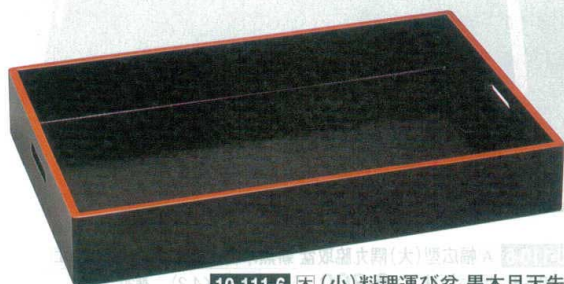

Catalogue No.
20446-111

111 木製脇取盆

運び盆

10-111-1 困白木尺7寸脇取盆
1-129-15 ¥8,000 (51.7×35×4.2) 梱20

10-111-2 困ミニ脇取盆 黒木目天朱
1-109-1 セット ¥8,000 梱20
1-109-2 (小)尺4寸 ¥3,900 (42.1×27×4.2) 梱20
1-109-3 (大)尺5寸 ¥4,100 (45.3×30×4.2) 梱20

10-111-3 困(中)脇取盆 黒木目天朱
1-109-4 セット ¥10,300 梱10
1-109-5 (小)尺9寸 ¥4,900 (57.5×36.3×4.5) 梱20
1-109-6 (大)2尺 ¥5,400 (60.3×39.5×4.5) 梱20

10-111-4 困(大)脇取盆 黒木目天朱
1-109-7 セット ¥11,950 梱10
1-109-8 (小)尺9寸 ¥5,850 (57.5×42.5×4.5) 梱10
1-109-9 (大)2尺 ¥6,100 (60.3×45×4.5) 梱10

10-111-5 困茶木目脇取盆 限定品
1-109-12 セット ¥10,150 梱10
1-109-13 (小)尺9寸 ¥4,850 (57×39×4) 梱10
1-109-14 (大)2尺 ¥5,300 (59.8×41.9×3.9) 梱10

10-111-6 困(小)料理運び盆 黒木目天朱
1-109-10 ¥11,100 (60.3×40.3×9) 梱10

10-111-7 困(大)料理運び盆 黒木目天朱
1-109-11 ¥16,000 (69.8×45.5×12.5) 梱5