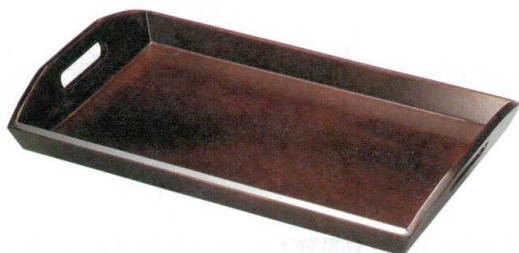

Catalogue No.
20446-112

トレイ 112

キング塗 肉持ちがあり、ゴム状のタッチで、耐擦傷性に優れており、ベタつかず、その上ノンスリップ作用もあります。

運び盆

10-112-1 A コーヒートレイ
1-108-1 黒天朱
¥2,400 (43.5×19×3.7) 梱40
1-108-2 モスグリーン **キング塗**
¥3,300 (43.5×19×3.7) 梱40

10-112-2 A モダントレイ
1-108-3 モスグリーン **キング塗**
¥2,850 (44.2×19.2×4.6) 梱40
1-108-4 黒天朱
¥2,400 (44.2×19.2×4.6) 梱40

10-112-3 A 洋風脇取盆
1-108-5 黒天朱
¥3,050 (44.8×28.2×4.1) 梱30
1-108-6 モスグリーン **キング塗**
¥3,550 (44.8×28.2×4.1) 梱30

10-112-4 A パーティートレイ
1-108-7 モスグリーン **キング塗**
¥4,200 (48×30×4) 梱30
1-108-8 黒天朱
¥4,050 (48×30×4) 梱30

10-112-5 A ニューモダントレイ
B-8-67 モスグリーン **キング塗**
¥3,200 (43.6×18.6×3.5) 梱40
B-8-66 黒天朱
¥2,800 (43.6×18.6×3.5) 梱40

10-112-6 A 運び盆 グリーン石目天黒 **ノンスリップ加工**
B-12-33 尺2寸 ¥2,350 (36.2×24.1×3.3) 梱40
B-12-34 尺4寸 ¥2,600 (42.4×28.6×3.6) 梱40