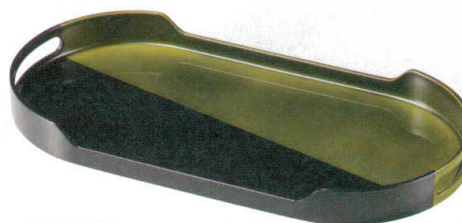

10-112-8 A 尺2寸 コーヒートレイ グリーン塗り分け
B-25-52 ¥3,100 (36.6×18.9×3.4) 梱40