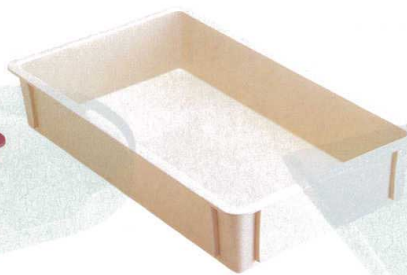

Catalogue No.
20446-113

113 料理コンテナ

コンテナ

コンパクトなコンテナは、
使いやすく手軽で持ち運びに便利です。
後片づけもスムーズです。

積み重ね
OK!

本体の外側がエンボス加工なのでキズ、ヨゴレが目立ちにくくなっています。

10-113-1 P.P.クリーンコンテナ ダークブラウン
B-21-39 ¥2,650 (外寸51×38×12.5・内寸45.5×33.5×12.2) 棚20

10-113-2 P.P.クリーンコンテナ ベージュ
B-21-40 ¥2,650 (外寸51×38×12.5・内寸45.5×33.5×12.2) 棚20

10-113-3 P.P.クリーンコンテナ グリーン
B-21-41 ¥2,650 (外寸51×38×12.5・内寸45.5×33.5×12.2) 棚20

10-113-4 1-115-1
P.P.皿鉢コンテナ ノンスリップ加工
¥5,850
(外寸46×46×16・内寸41.3×41.3×14.8) 棚6

10-113-5 1-113-6
P.P.鉢盛コンテナ ノンスリップ加工
¥7,000 (外寸56×56×16・内寸51.5×51.5×14.8) 棚6

10-113-6 P.P.PC-150コンテナ ブラウン
B-3-53 ¥3,140 (外寸69×41×13.5・内寸65×37×12.5) 棚10

10-113-7 P.P.PC-150コンテナ クリーム
B-3-54 ¥3,140 (外寸69×41×13.5・内寸65×37×12.5) 棚10

10-113-8 P.P.PC-150コンテナ ベージュ
B-3-55 ¥3,140 (外寸69×41×13.5・内寸65×37×12.5) 棚10

※113-4～8の商品は、掛率が異なりますのでご注意ください。