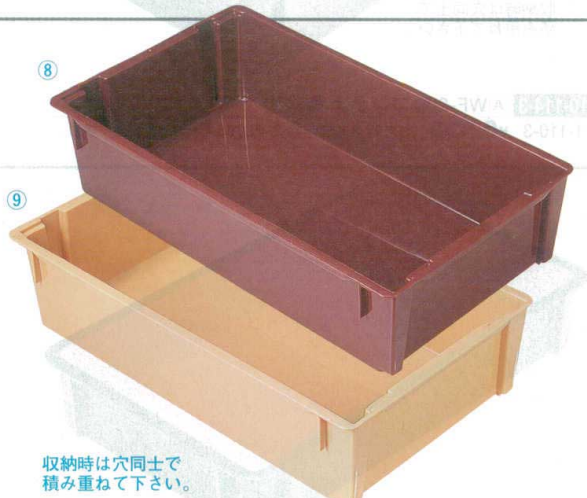

Catalogue No.
20446-115

115 料理コンテナ

コンテナ

オリジナルコンテナ

10-115-1 1-111-1
P.P.No.5 コンテナ ベージュ
¥2,740 (外寸63.3×38.3×11・内寸59.4×34.6×10) 棚10

10-115-2 1-945-7
P.P.コンテナ透明 No.4
¥4,500 (外寸68×40×13.5・内寸63.7×36.3×12.4) 棚10

10-115-3 1-111-2
P.P.No.5 コンテナ ブラウン
¥2,740 (外寸63.3×38.3×11・内寸59.4×34.6×10) 棚10

※写真の様に特大御料理No.1は、矢印同士、WF-200、WF-300は穴同士で積み重ねてください。収納スペースをとりません。

10-115-4 P.P.No.4 コンテナ ブラウン
1-111-3 ¥2,900 (外寸68×40×13.5・内寸63.7×36.3×12.4) 棚10

10-115-5 P.P.特大御料理コンテナ No.1 ブラウン
1-111-4 ¥4,960 (外寸67.5×52.5×14.5・内寸61.5×49×14) 棚10

収納時は穴同士で積み重ねてください。

10-115-6 P.P.WF-200 コンテナ ブラウン
1-111-5 ¥3,200 (外寸71.3×42×14.2・内寸66.4×37.7×13.4) 棚10

10-115-7 P.P.WF-200 コンテナ ベージュ
1-111-6 ¥3,200 (外寸71.3×42×14.2・内寸66.4×37.7×13.4) 棚10

収納時は穴同士で積み重ねてください。

10-115-8 P.P.WF-300 コンテナ ブラウン
1-111-7 ¥3,600 (外寸71.3×42×17・内寸66.4×37.7×16.4) 棚10

10-115-9 P.P.WF-300 コンテナ ベージュ
1-111-8 ¥3,600 (外寸71.3×42×17・内寸66.4×37.7×16.4) 棚10

※この頁の商品は、掛率が異なりますのでご注意ください。