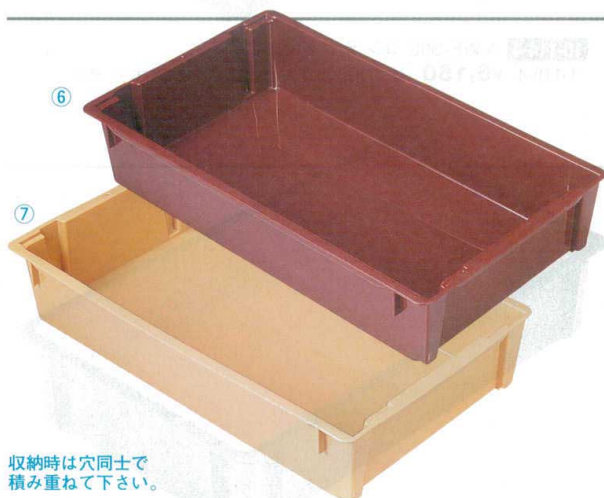

Catalogue No.
20446-115

115 料理コンテナ

コンテナ

オリジナルコンテナ

10-115-1 1-111-1
P.P.No.5 コンテナ ベージュ
¥2,740 (外寸63.3×38.3×11・内寸59.4×34.6×10) 棚10

10-115-2 1-945-7
P.P.コンテナ透明 No.4
¥4,500 (外寸68×40×13.5・内寸63.7×36.3×12.4) 棚10

10-115-3 1-111-2
P.P.No.5 コンテナ ブラウン
¥2,740 (外寸63.3×38.3×11・内寸59.4×34.6×10) 棚10

※写真の様に特大御料理No.1は、矢印同士、WF-200、WF-300は穴同士で積み重ねてください。収納スペースをとりません。

10-115-4 P.P.No.4 コンテナ ブラウン
1-111-3 ¥2,900 (外寸68×40×13.5・内寸63.7×36.3×12.4) 棚10

10-115-5 P.P.特大御料理コンテナ No.1 ブラウン
1-111-4 ¥4,960 (外寸67.5×52.5×14.5・内寸61.5×49×14) 棚10

収納時は穴同士で積み重ねてください。

10-115-6 P.P.WF-200 コンテナ ブラウン
1-111-5 ¥3,200 (外寸71.3×42×14.2・内寸66.4×37.7×13.4) 棚10

10-115-7 P.P.WF-200 コンテナ ベージュ
1-111-6 ¥3,200 (外寸71.3×42×14.2・内寸66.4×37.7×13.4) 棚10

収納時は穴同士で積み重ねてください。

10-115-8 P.P.WF-300 コンテナ ブラウン
1-111-7 ¥3,600 (外寸71.3×42×17・内寸66.4×37.7×16.4) 棚10

10-115-9 P.P.WF-300 コンテナ ベージュ
1-111-8 ¥3,600 (外寸71.3×42×17・内寸66.4×37.7×16.4) 棚10

※この頁の商品は、掛率が異なりますのでご注意ください。