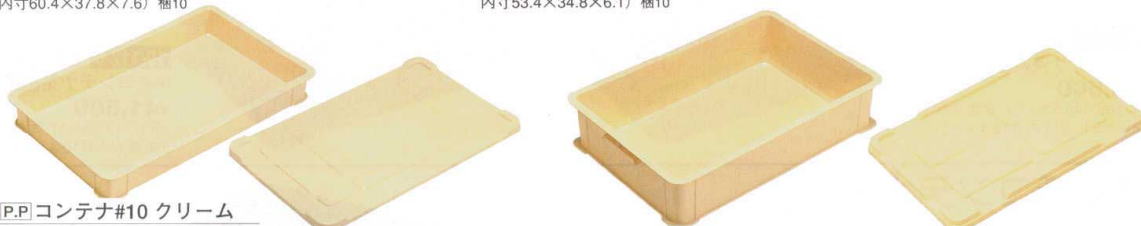

10-116-11 P.P.コンテナ大型浅 クリーム
1-116-2 **¥4,200** (外寸64.4×41.8×9.2・
内寸60.4×37.8×7.6) 梱10

10-116-13 P.P.コンテナ小型浅 クリーム
1-116-5 **¥2,600** (外寸57.4×38.8×7.5・
内寸53.4×34.8×6.1) 梱10

10-116-16 P.P.コンテナ#10 クリーム
1-116-7 **¥4,100** (外寸64.3×39.2×15.4・
内寸60×35.2×14.2) 梱5

10-116-18 1-116-9
P.P.コンテナ#10・#20・#30用 蓋 **¥2,100** (65×40.4×2.4) 梱20

10-116-19 P.P.コンテナ#0 クリーム
1-116-10 **¥4,050** (外寸65×44×15.3・
内寸60.9×39.9×14.9) 梱5

10-116-20 1-116-11
P.P.コンテナ#0用 蓋 **¥2,350** (66.3×45.1×3) 梱20

10-116-17 P.P.コンテナ#30 クリーム
1-116-8 **¥3,300** (外寸64×39.6×8.9・
内寸60×35.2×7.5) 梱10