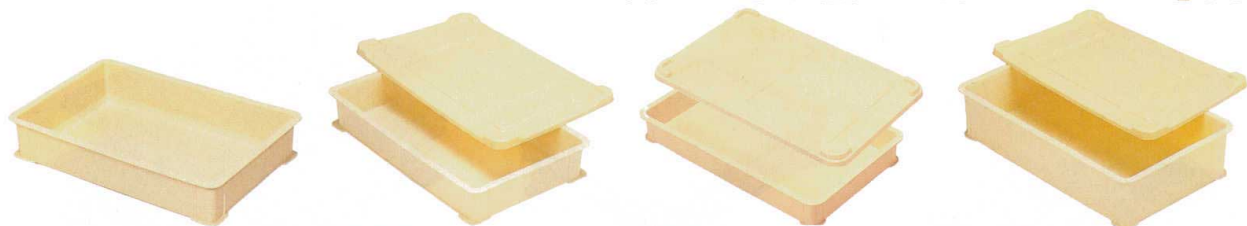

Catalogue No.
20446-116

直送 料理・茶碗蒸し・保温コンテナ116

コンテナ

10-116-1 P.P.コンテナ#150 クリーム
1-115-3 **¥5,500**
(外寸57.3×38.7×11.3・
内寸53.5×34.9×10) 梱5

10-116-2 P.P.コンテナ#20 クリーム
1-115-4 本体 **¥5,500**
(外寸64.3×39.2×11.3・
内寸60.2×35.2×10) 梱5
1-116-9 蓋 **¥2,100**
(65×40.4×2.4) 梱20

10-116-3 P.P.コンテナ特大型浅 クリーム
1-115-7 **¥6,150**
(外寸68.3×42.2×10・
内寸64.3×38.4×8.7) 梱10

10-116-5 P.P.コンテナ特大深 クリーム
1-115-8 本体 **¥7,000**
(外寸68.3×42.4×16・
内寸64.3×38.4×14.7) 梱5
1-115-9 蓋 **¥4,600**
(69.3×43.3×3.2) 梱20

10-116-6 P.P.コンテナ角
1-115-10 No.60 うす茶 **¥8,300**
(外寸49×49×21・
内寸45.5×45.5×19.3) 梱5

10-116-7 P.P.特大型コンテナ長角
B-5-94 No.90 うす茶 **¥7,500**
(外寸68.8×40.8×13.2・
内寸62.5×34.5×12) 梱5

10-116-8 P.P.特大型コンテナ長角
1-115-13 No.20浅 うす茶 **¥8,500**
(外寸64.3×39.2×11.6・
内寸59.5×34.5×9) 梱5

10-116-9 P.P.特大型コンテナ長角
1-115-12 No.30深 うす茶 **¥9,300**
(外寸64.3×39.2×16・
内寸59.5×34.5×13.5) 梱5

10-116-10 P.P.コンテナ大型深 クリーム
1-116-1 **¥4,400** (外寸64.4×41.8×16.2・
内寸60.4×37.8×14.6) 梱5

10-116-12 P.P.コンテナ小型深 クリーム
1-116-4 **¥2,750** (外寸57.4×38.8×10.5・
内寸53.4×34.8×9) 梱10