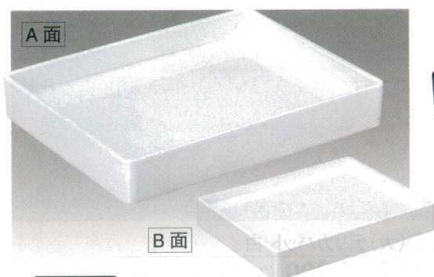

Catalogue No.
20446-124

番重 124

番重

10-124-1 B-16-53
A 長手両面番重 総ホワイト雲流塗 尺1寸
¥5,800 (33×25.6×5) 梱20

10-124-2 B-16-54
A 長手両面番重 総ホワイト雲流塗 尺2寸
¥7,000 (36.2×26.8×5) 梱20

10-124-3 1-121-1
A 長手両面番重 黒内朱 尺1寸
¥4,200 (33×25.6×5) 梱20

10-124-4 B-16-55
A 長手両面番重 白木内朱 尺1寸
¥4,800 (33×25.6×5) 梱20
10-124-5 B-16-56
A 長手両面番重 白木内朱 尺2寸
¥5,200 (36.2×26.8×5) 梱20

10-124-6 A 尺0寸象足番重 黒内朱
1-120-1 ¥5,200 (30.2×22.2×9) 梱20

10-124-7 A 尺1寸象足番重 黒内朱
1-120-2 ¥5,700 (33×24.4×9.2) 梱20