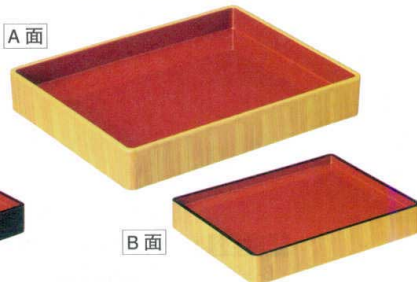

Catalogue No.
20446-124

番重 124

番重

10-124-1 B-16-53
A 長手両面番重 総ホワイト雲流塗 尺1寸
¥5,800 (33×25.6×5) 梱20

10-124-2 B-16-54
A 長手両面番重 総ホワイト雲流塗 尺2寸
¥7,000 (36.2×26.8×5) 梱20

10-124-3 1-121-1
A 長手両面番重 黒内朱 尺1寸
¥4,200 (33×25.6×5) 梱20

10-124-4 B-16-55
A 長手両面番重 白木内朱 尺1寸
¥4,800 (33×25.6×5) 梱20
10-124-5 B-16-56
A 長手両面番重 白木内朱 尺2寸
¥5,200 (36.2×26.8×5) 梱20

10-124-6 A 尺0寸象足番重 黒内朱
1-120-1 ¥5,200 (30.2×22.2×9) 梱20

10-124-7 A 尺1寸象足番重 黒内朱
1-120-2 ¥5,700 (33×24.4×9.2) 梱20