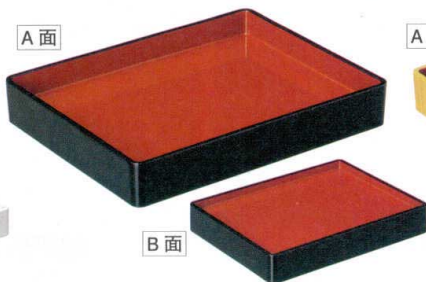

Catalogue No.
20446-124

番重 124

番重

10-124-1 B-16-53
A 長手両面番重 総ホワイト雲流塗 尺1寸
¥5,800 (33×25.6×5) 梱20

10-124-2 B-16-54
A 長手両面番重 総ホワイト雲流塗 尺2寸
¥7,000 (36.2×26.8×5) 梱20

10-124-3 1-121-1
A 長手両面番重 黒内朱 尺1寸
¥4,200 (33×25.6×5) 梱20

10-124-4 B-16-55
A 長手両面番重 白木内朱 尺1寸
¥4,800 (33×25.6×5) 梱20
10-124-5 B-16-56
A 長手両面番重 白木内朱 尺2寸
¥5,200 (36.2×26.8×5) 梱20

10-124-6 A 尺0寸象足番重 黒内朱
1-120-1 ¥5,200 (30.2×22.2×9) 梱20

10-124-7 A 尺1寸象足番重 黒内朱
1-120-2 ¥5,700 (33×24.4×9.2) 梱20

10-124-8 A 尺2寸象足番重 黒内朱
1-120-3 ¥6,500 (36.7×26.8×9.6) 梱20

10-124-9 A 尺1寸番重 黒内朱
B-5-99 ¥4,000 (34×30.5×6) 梱20

10-124-10 M 尺3寸竹番重 黒内朱塗
B-12-36 ¥5,400 (39.2×27.4×5) 梱20

10-124-11 A D.X尺1寸隅丸番重 黒内朱
B-15-76 ¥5,200 (33.5×26×6.9) 梱20