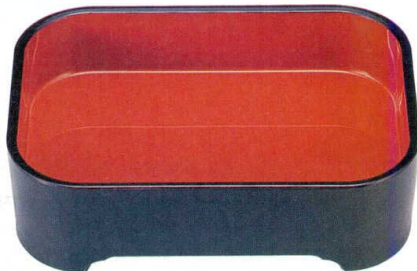

Catalogue No.
20446-124

番重 124

番重

10-124-1 B-16-53
A 長手両面番重 総ホワイト雲流塗 尺1寸
¥5,800 (33×25.6×5) 梱20

10-124-2 B-16-54
A 長手両面番重 総ホワイト雲流塗 尺2寸
¥7,000 (36.2×26.8×5) 梱20

10-124-3 1-121-1
A 長手両面番重 黒内朱 尺1寸
¥4,200 (33×25.6×5) 梱20

10-124-4 B-16-55
A 長手両面番重 白木内朱 尺1寸
¥4,800 (33×25.6×5) 梱20
10-124-5 B-16-56
A 長手両面番重 白木内朱 尺2寸
¥5,200 (36.2×26.8×5) 梱20

10-124-6 A 尺0寸象足番重 黒内朱
1-120-1 ¥5,200 (30.2×22.2×9) 梱20

10-124-7 A 尺1寸象足番重 黒内朱
1-120-2 ¥5,700 (33×24.4×9.2) 梱20