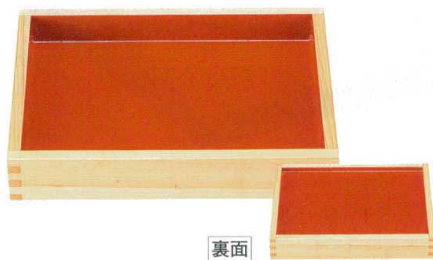

Catalogue No.  
20446-126

目皿・バット・番重 126

目皿・バット

裏面

10-126-1 木ニュー惣菜バット 白木 尺1寸(目皿別売)  
B-18-82 ¥6,400 (34.1×21.5×5.5) 梱40

裏面

10-126-2 木ニュー惣菜バット 白木 尺2寸(目皿別売)  
B-18-83 ¥6,800 (36.8×21.3×5.4) 梱40

10-126-3 ステンレス(小) ステンレス 目皿  
B-18-80 ¥2,700 (32×19×1.3) 梱100

10-126-4 ステンレス(大) ステンレス 目皿  
B-18-81 ¥2,800 (34.5×19×1.3) 梱100

裏面

木製惣菜バット

10-126-5 木惣菜バット 白木内朱  
1-121-13 尺1寸 ¥8,300 (33×26×5.5) 梱20  
1-121-15 尺2寸 ¥8,600 (36×27×5.5) 梱15  
1-121-17 尺4寸 ¥9,950 (42×31×5.5) 梱10

10-126-6 木目皿 白木  
1-121-14 尺1寸用 ¥2,650 (30×23)  
1-121-16 尺2寸用 ¥3,000 (33×24)  
1-121-18 尺4寸用 ¥3,350 (39×28)

10-126-7 M 浅型光琳番重 黒内朱  
1-121-3 尺2寸 ¥6,300 (35.8×25.3×3.8) 梱20  
1-121-4 尺3寸 ¥6,650 (38.8×26.8×3.8) 梱20