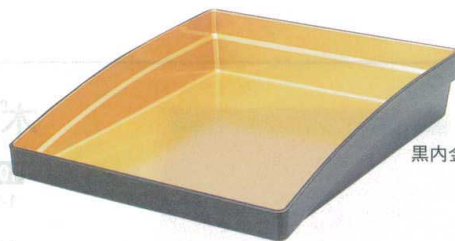

黒内金

10-127-1 A マルチトレイ30 (S) 直送

B-25-2	チーク	¥11,300	(29.8×24×7.1)	幅40
B-25-3	桧	¥11,300	(29.8×24×7.1)	幅40
B-25-4	黒	¥11,300	(29.8×24×7.1)	幅40
B-25-5	黒内朱	¥11,300	(29.8×24×7.1)	幅40
B-25-6	黒内金	¥11,300	(29.8×24×7.1)	幅40

10-127-2 A マルチトレイ30 (L) 直送

B-25-7	チーク	¥12,400	(29.8×35.8×7.1)	幅40
B-25-8	桧	¥12,400	(29.8×35.8×7.1)	幅40
B-25-9	黒	¥12,400	(29.8×35.8×7.1)	幅40
B-25-10	黒内朱	¥12,400	(29.8×35.8×7.1)	幅40
B-25-11	黒内金	¥12,400	(29.8×35.8×7.1)	幅40