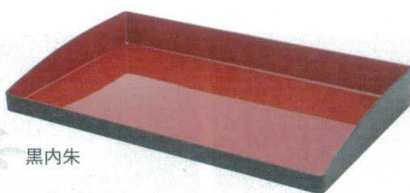

10-127-2 A マルチトレイ30 (L) 直送

B-25-7	チーク	¥12,400	(29.8×35.8×7.1)	幅40
B-25-8	桧	¥12,400	(29.8×35.8×7.1)	幅40
B-25-9	黒	¥12,400	(29.8×35.8×7.1)	幅40
B-25-10	黒内朱	¥12,400	(29.8×35.8×7.1)	幅40
B-25-11	黒内金	¥12,400	(29.8×35.8×7.1)	幅40

マルチトレイ30S

マルチトレイ30L

チーク

桧

黒

黒内朱

黒内金

10-127-3 A マルチトレイS 直送

B-25-12	チーク	¥15,600	(59.5×23.5×7)	幅20
B-25-13	桧	¥15,600	(59.5×23.5×7)	幅20
B-25-14	黒	¥15,600	(59.5×23.5×7)	幅20
B-25-15	黒内朱	¥15,600	(59.5×23.5×7)	幅20
B-25-16	黒内金	¥15,600	(59.5×23.5×7)	幅20

10-127-4 A マルチトレイL 直送