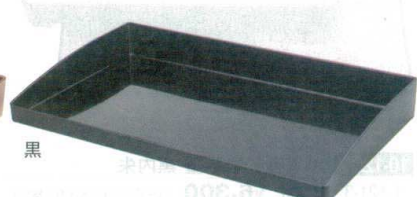

10-127-2 A マルチトレイ30 (L) 直送

B-25-7	チーク	¥12,400	(29.8×35.8×7.1)	幅40
B-25-8	桧	¥12,400	(29.8×35.8×7.1)	幅40
B-25-9	黒	¥12,400	(29.8×35.8×7.1)	幅40
B-25-10	黒内朱	¥12,400	(29.8×35.8×7.1)	幅40
B-25-11	黒内金	¥12,400	(29.8×35.8×7.1)	幅40

マルチトレイ30S

マルチトレイ30L

チーク

桧

黒

黒内朱

黒内金

10-127-3 A マルチトレイS 直送

B-25-12	チーク	¥15,600	(59.5×23.5×7)	幅20
B-25-13	桧	¥15,600	(59.5×23.5×7)	幅20
B-25-14	黒	¥15,600	(59.5×23.5×7)	幅20
B-25-15	黒内朱	¥15,600	(59.5×23.5×7)	幅20
B-25-16	黒内金	¥15,600	(59.5×23.5×7)	幅20

10-127-4 A マルチトレイL 直送