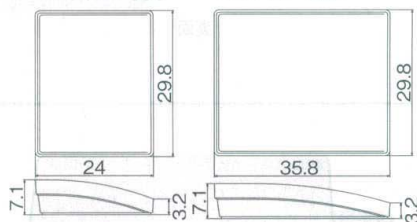

Catalogue No.
20446-127

127 マルチトレイ

ト
レ
ー

10-127-1 A マルチトレイ30 (S) 直送

B-25-2	チーク	¥11,300	(29.8×24×7.1)	幅40
B-25-3	桧	¥11,300	(29.8×24×7.1)	幅40
B-25-4	黒	¥11,300	(29.8×24×7.1)	幅40
B-25-5	黒内朱	¥11,300	(29.8×24×7.1)	幅40
B-25-6	黒内金	¥11,300	(29.8×24×7.1)	幅40

10-127-2 A マルチトレイ30 (L) 直送

B-25-7	チーク	¥12,400	(29.8×35.8×7.1)	幅40
B-25-8	桧	¥12,400	(29.8×35.8×7.1)	幅40
B-25-9	黒	¥12,400	(29.8×35.8×7.1)	幅40
B-25-10	黒内朱	¥12,400	(29.8×35.8×7.1)	幅40
B-25-11	黒内金	¥12,400	(29.8×35.8×7.1)	幅40

チーク

桧

10-127-3 A マルチトレイS 直送

B-25-12	チーク	¥15,600	(59.5×23.5×7)	幅20
B-25-13	桧	¥15,600	(59.5×23.5×7)	幅20
B-25-14	黒	¥15,600	(59.5×23.5×7)	幅20
B-25-15	黒内朱	¥15,600	(59.5×23.5×7)	幅20
B-25-16	黒内金	¥15,600	(59.5×23.5×7)	幅20

10-127-4 A マルチトレイL 直送

B-25-17	チーク	¥20,000	(59.5×35.5×7)	幅20
B-25-18	桧	¥20,000	(59.5×35.5×7)	幅20
B-25-19	黒	¥20,000	(59.5×35.5×7)	幅20
B-25-20	黒内朱	¥20,000	(59.5×35.5×7)	幅20
B-25-21	黒内金	¥20,000	(59.5×35.5×7)	幅20

直送 この頁の商品はメーカーから直送の為、運賃は別途請求になります。