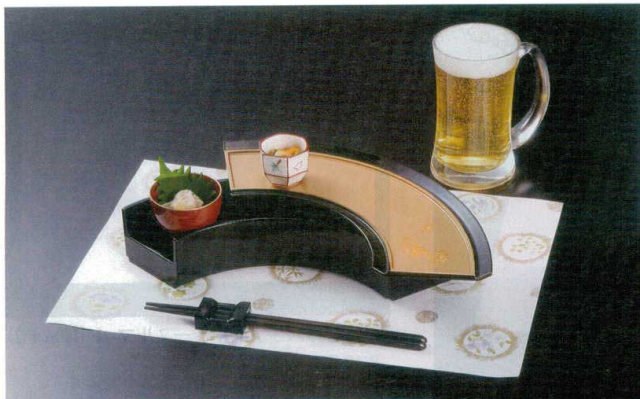

Catalogue No.  
20446-149

**149** 尺3寸長手テーブルマット 全面柄シリーズ 無蛍光紙

※100枚単位でお願いします。  
(サイズ:38×26cm)

和紙  
マット

**10-149-1** 尺3寸長手テーブルマット (100枚単位)  
B-19-85 上質紙 竜田川  
¥1,150 (1枚 ¥11.5) (38×26)

**10-149-2** 尺3寸長手テーブルマット (100枚単位)  
B-19-86 上質紙 松葉紋  
¥1,150 (1枚 ¥11.5) (38×26)

**10-149-3** 尺3寸長手テーブルマット (100枚単位)  
B-19-87 上質紙 春秋  
¥1,150 (1枚 ¥11.5) (38×26)

**10-149-4** 尺3寸長手テーブルマット (100枚単位)  
B-19-88 上質紙 蘭  
¥1,150 (1枚 ¥11.5) (38×26)

**10-149-5** 尺3寸長手テーブルマット (100枚単位)  
B-19-89 上質紙 四季  
¥1,150 (1枚 ¥11.5) (38×26)