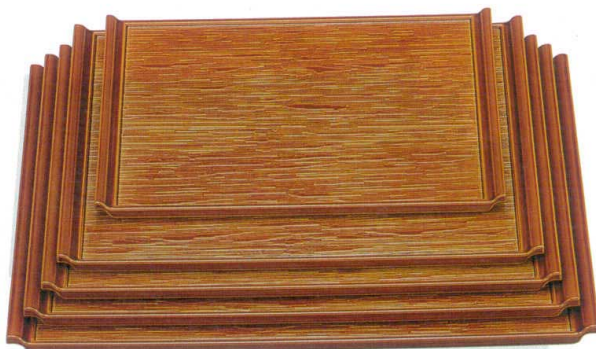

1. **TA** 洗浄機OK
2. **10-15-5** TA耐熱宴へギ目盆 漆調春慶塗 (底面黒塗)
- 1-6-7 尺2寸 ¥4,500 (36.5×25.6×2.2) 梱50
  - 1-6-8 尺3寸 ¥5,100 (39.4×27.6×2.2) 梱40
  - 1-6-9 尺4寸 ¥6,000 (42.6×31×2.3) 梱40
  - 1-6-10 尺5寸 ¥6,400 (45.3×31.9×2.3) 梱30
  - 1-6-11 尺6寸 ¥7,400 (48.3×33.9×2.4) 梱20
  - 1-6-12 尺7寸 ¥8,500 (51.5×36.1×2.4) 梱20

キング塗 肉持ちがあり、ゴム状のタッチで、耐擦傷性に優れており、ベタつかず、その上ノンスリップ作用もあります。