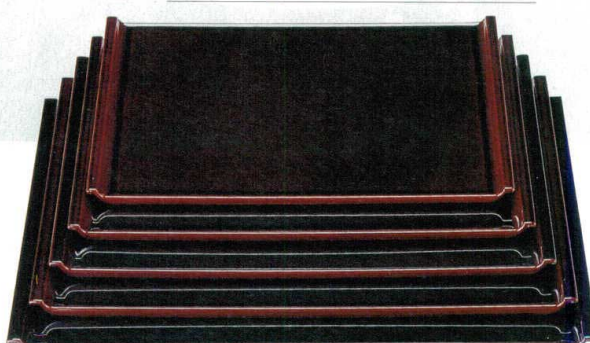

Catalogue No.
20446-20

利久盆 20

お盆

10-20-1 A利久盆 黒石目洩うるみ **ノンスリップ加工**

- B-32-55 尺1寸 ¥2,400 (33.1×23.8×2) 棚60
- B-32-56 尺2寸 ¥2,700 (36.1×26×2) 棚50
- B-32-57 尺3寸 ¥3,000 (39.2×28.2×2) 棚40
- B-32-58 尺4寸 ¥3,700 (42.2×30.4×2) 棚40
- B-32-59 尺5寸 ¥4,100 (45.2×32.5×2) 棚30
- B-32-60 尺6寸 ¥4,700 (48.3×34.7×2) 棚20
- B-32-61 尺7寸 ¥5,500 (51.2×37×2) 棚20

10-20-2 A利久盆 うるみ石目洩黒 **ノンスリップ加工**

- 1-55-1 尺1寸 ¥2,400 (33.1×23.8×2) 棚60
- 1-55-2 尺2寸 ¥2,700 (36.1×26×2) 棚50
- 1-55-3 尺3寸 ¥3,000 (39.2×28.2×2) 棚40
- 1-55-4 尺4寸 ¥3,700 (42.2×30.4×2) 棚40
- 1-55-5 尺5寸 ¥4,100 (45.2×32.5×2) 棚30
- 1-55-6 尺6寸 ¥4,700 (48.3×34.7×2) 棚20
- 1-55-7 尺7寸 ¥5,500 (51.2×37×2) 棚20

10-20-3 A利久盆 グリーン別甲洩黒 **S・S塗 ノンスリップ加工**

- B-5-2 尺1寸 ¥2,850 (33.1×23.8×2) 棚60
- B-5-3 尺2寸 ¥3,250 (36.1×26×2) 棚50
- B-5-4 尺3寸 ¥3,650 (39.2×28.2×2) 棚40
- B-5-5 尺4寸 ¥4,550 (42.2×30.4×2) 棚40
- B-5-6 尺5寸 ¥5,250 (45.2×32.5×2) 棚30
- B-5-7 尺6寸 ¥6,150 (48.3×34.7×2) 棚20
- B-5-8 尺7寸 ¥7,450 (51.2×37×2) 棚20