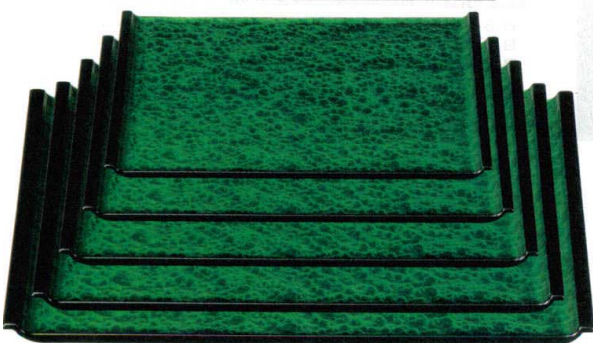

Catalogue No.
20446-20

利久盆 20

お盆

10-20-1 A利久盆 黒石目洩うるみ **ノンスリップ加工**

- B-32-55 尺1寸 ¥2,400 (33.1×23.8×2) 棚60
- B-32-56 尺2寸 ¥2,700 (36.1×26×2) 棚50
- B-32-57 尺3寸 ¥3,000 (39.2×28.2×2) 棚40
- B-32-58 尺4寸 ¥3,700 (42.2×30.4×2) 棚40
- B-32-59 尺5寸 ¥4,100 (45.2×32.5×2) 棚30
- B-32-60 尺6寸 ¥4,700 (48.3×34.7×2) 棚20
- B-32-61 尺7寸 ¥5,500 (51.2×37×2) 棚20

10-20-2 A利久盆 うるみ石目洩黒 **ノンスリップ加工**

- 1-55-1 尺1寸 ¥2,400 (33.1×23.8×2) 棚60
- 1-55-2 尺2寸 ¥2,700 (36.1×26×2) 棚50
- 1-55-3 尺3寸 ¥3,000 (39.2×28.2×2) 棚40
- 1-55-4 尺4寸 ¥3,700 (42.2×30.4×2) 棚40
- 1-55-5 尺5寸 ¥4,100 (45.2×32.5×2) 棚30
- 1-55-6 尺6寸 ¥4,700 (48.3×34.7×2) 棚20
- 1-55-7 尺7寸 ¥5,500 (51.2×37×2) 棚20

10-20-3 A利久盆 グリーン別甲洩黒 **S・S塗 ノンスリップ加工**

- B-5-2 尺1寸 ¥2,850 (33.1×23.8×2) 棚60
- B-5-3 尺2寸 ¥3,250 (36.1×26×2) 棚50
- B-5-4 尺3寸 ¥3,650 (39.2×28.2×2) 棚40
- B-5-5 尺4寸 ¥4,550 (42.2×30.4×2) 棚40
- B-5-6 尺5寸 ¥5,250 (45.2×32.5×2) 棚30
- B-5-7 尺6寸 ¥6,150 (48.3×34.7×2) 棚20
- B-5-8 尺7寸 ¥7,450 (51.2×37×2) 棚20