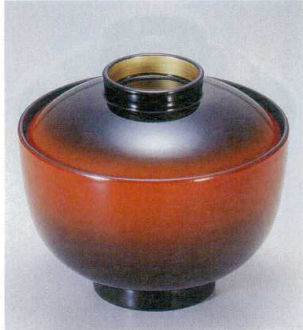

10-201-2 1-160-1  
TA 3.4寸弥生吸椀 溜  
¥1,800 (10.2φ×9) 椀100 260cc

10-201-3 W-10-1  
TA 3.4寸弥生吸椀 黒つば金  
¥1,950 (10.2φ×9) 椀100 260cc

10-201-4 W-10-3  
TA 3.4寸弥生吸椀 朱木目  
¥1,950 (10.2φ×9) 椀100 260cc

10-201-5 W-3-99  
TA 3.4寸弥生吸椀 ベージュライン雲流  
¥2,400 (10.2φ×9) 椀100 260cc