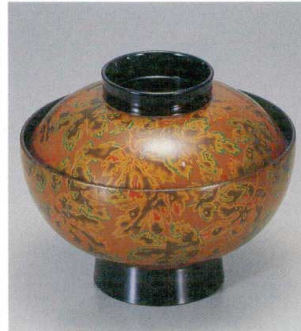

10-219-7 1-173-11
TA 御殿吸椀 朱金帯稲穂
¥2,900 (12φ×10) 楕100 290cc

10-219-8 1-173-12
TA 御殿吸椀 黒帯金松葉
¥3,000 (12φ×10) 楕100 290cc

10-219-9 1-172-5
TA 御殿吸椀 黒見返朱総菊 S・H塗
¥3,850 (12φ×10) 楕100 290cc

10-219-10 1-172-6
TA 御殿吸椀 木の葉
¥3,750 (12φ×10) 楕100 290cc