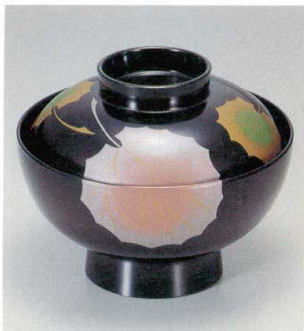

10-220-12 1-170-12
TM 御殿吸椀 黒ふき S・H塗
¥3,950 (12φ×9.6) 椀100 250cc