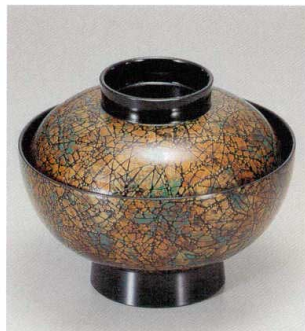

10-220-3 1-170-2
TM 御殿吸椀 黒竹 S・H塗
¥3,250 (12φ×9.6) 椀100 250cc

10-220-4 1-170-4
TM 御殿吸椀 なでしこ
¥3,650 (12φ×9.6) 椀100 250cc

10-220-5 1-170-5
TM 御殿吸椀 黒蘭 S・H塗
¥3,900 (12φ×9.6) 椀100 250cc

10-220-6 1-170-6
TM 御殿吸椀 若竹
¥3,700 (12φ×9.6) 椀100 250cc