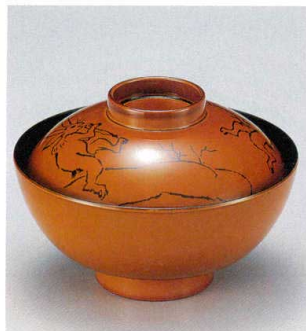

10-222-13 W-11-41
TA 4寸平仙才椀 春慶平安絵巻
¥3,000 (12.5φ×8.7) 梱100 260cc