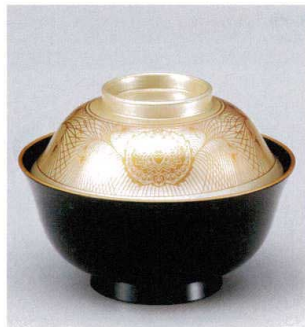

Catalogue No.
20446-222

段無 マークは身の内側に段がありません。
S・H塗 表面が硬質でキズ、汚れを防止します。

TA TM マークは 洗浄機使用 OK!

TM 耐熱羽反吸椀・TA 耐熱平仙才椀 222

10-222-1 W-10-90
TM 4寸羽反吸椀 雅銀河 S・H塗
¥3,300 (11.9φ×8.5) 梱100 230cc

10-222-2 W-10-91
TM 4寸羽反吸椀 銀透き金蘭 S・H塗
¥3,700 (11.9φ×8.5) 梱100 230cc

10-222-3 W-10-43
TM 4寸羽反吸椀 黒に鉄仙
¥3,600 (11.9φ×8.5) 梱100 230cc

10-222-4 W-10-42
TM 3.8寸丸駒吸椀 黒に鉄仙
¥3,600 (11.6φ×8.4) 梱100 240cc

お椀

10-222-5 W-2-7
TA 4寸平仙才椀 マロン天金
¥1,550 (12.5φ×8.7) 梱100 260cc

10-222-6 W-5-23
TA 4寸平仙才椀 朱一筆
¥1,650 (12.5φ×8.7) 梱100 260cc