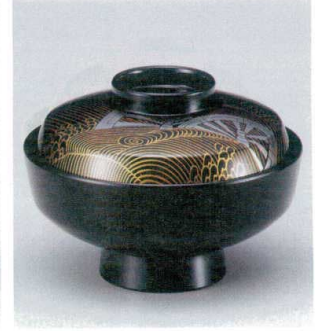

10-225-12 W-10-92
M 天竜寺吸椀 黒御所車 S・H塗
¥3,500 (12φ×8.8) 棚100 250cc