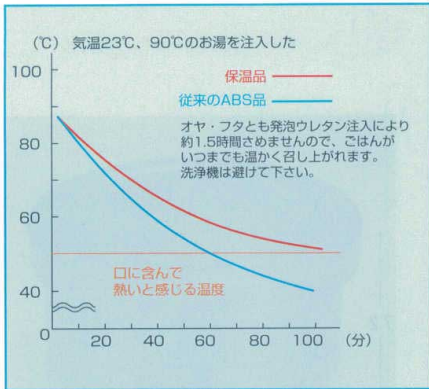

# 323 保温飯器

お  
椀

- 10-323-1** P.P. (小)ヘラ (1~2人用)  
1-231-1 ¥220 (16.9×4.6) 梱300
- 10-323-2** P.P. (中)ヘラ (3人用)  
1-231-2 ¥250 (19.5×5.5) 梱200
- 10-323-3** P.P. (大)ヘラ (5人~10人用)  
1-231-3 ¥350 (22.3×6) 梱200