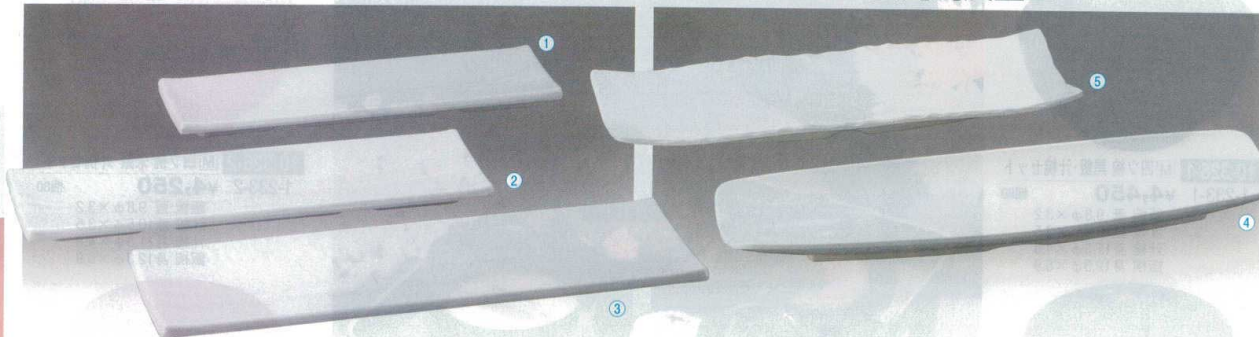

Catalogue No.  
20446-327

**327** | **ビュッフェ盛皿 Melamine** [食器洗浄機・消毒保管庫対応]

長角一閃盛皿

胴張長手盛皿・長角淵反盛皿

- 10-327-1** M 長角一閃盛皿 白
- ① J-101-81 40cm ¥4,600 (40×12×3) 棚30
  - ② J-101-82 45cm ¥6,700 (45×14×3) 棚20
  - ③ J-101-83 51cm ¥8,800 (51×15.5×3) 棚20