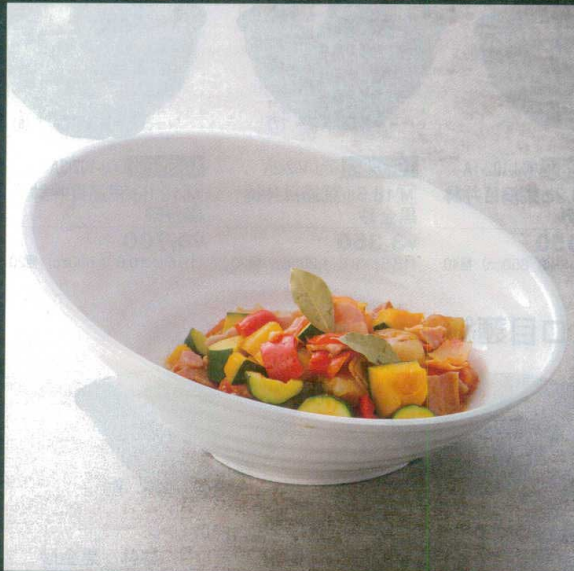

Catalogue No.  
20446-329

329 | ビュッフェ盛鉢 Melamine [食器洗浄機・消毒保管庫対応]

ロクロ目ハス切盛鉢 白

ビュッフェ

10-329-1 J-101-73  
M ロクロ目ハス切盛鉢 白  
小 35cm  
¥12,300  
(35.5φ×14.5) 梱20

10-329-2 J-101-74  
M ロクロ目ハス切盛鉢 白  
中 40cm  
¥15,800  
(40.7φ×16) 梱20

10-329-3 J-101-75  
M ロクロ目ハス切盛鉢 白  
大 46cm  
¥19,500  
(46φ×18.5) 梱20

淵丸角盛鉢 白

10-329-4 J-101-10  
M 淵丸角盛鉢 白  
小 29cm  
¥11,000  
(29.2×29.2×10) 梱10

10-329-5 J-101-11  
M 淵丸角盛鉢 白  
中 33cm  
¥13,500  
(33×33×11.6) 梱10

10-329-6 J-101-12  
M 淵丸角盛鉢 白  
大 38cm  
¥17,800  
(38.5×38.5×12.4) 梱5

※この頁の白文字上代は、黒文字上代と同じです。