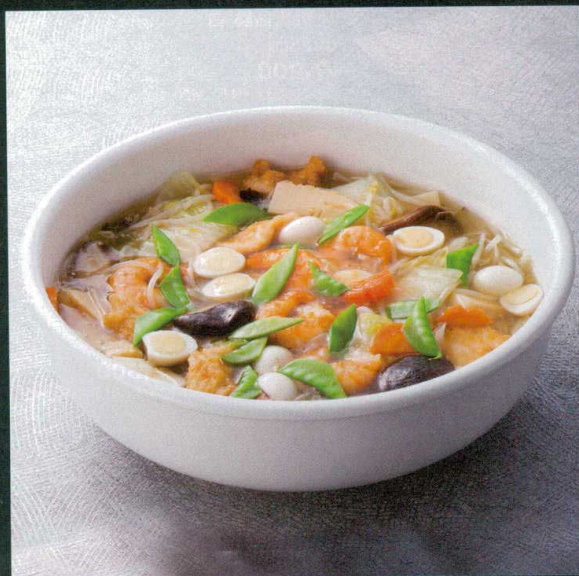

Catalogue No.  
20446-330

Melamine [食器洗浄機・消毒保管庫対応] ビュッフェ盛鉢 330

玉潤丸深鉢 白

10-330-1 J-101-7  
M 玉潤丸深鉢 白  
小 29cm  
¥6,850  
(29φ×9.4) 梱20

10-330-2 J-101-8  
M 玉潤丸深鉢 白  
中 31cm  
¥8,250  
(31.5φ×10) 梱20

10-330-3 J-101-9  
M 玉潤丸深鉢 白  
大 36cm  
¥9,800  
(36φ×10.2) 梱10

ビュッフェ

三角胴張深鉢 白

10-330-4 J-101-13  
M 三角胴張深鉢 白  
小 25cm  
¥9,400  
(25.5×25.5×10) 梱10

10-330-5 J-101-14  
M 三角胴張深鉢 白  
中 28cm  
¥11,500  
(28×28×12) 梱10

10-330-6 J-101-15  
M 三角胴張深鉢 白  
大 33cm  
¥16,550  
(33×33×13) 梱5