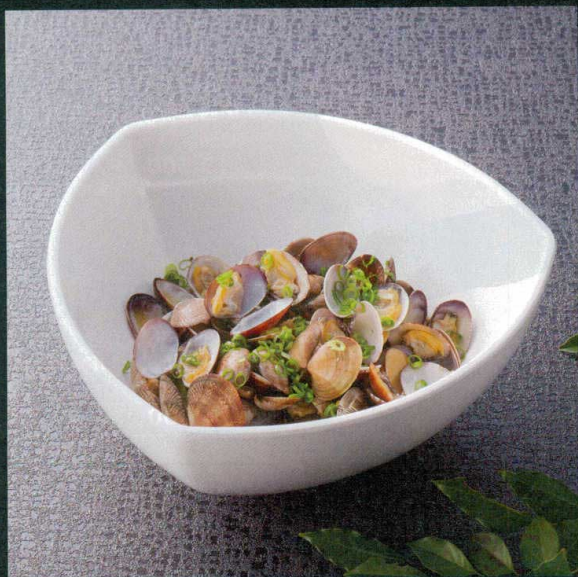

Catalogue No.  
20446-330

Melamine [食器洗浄機・消毒保管庫対応] ビュッフェ盛鉢 330

玉潤丸深鉢 白

10-330-1 J-101-7  
M 玉潤丸深鉢 白  
小 29cm  
¥6,850  
(29φ×9.4) 梱20

10-330-2 J-101-8  
M 玉潤丸深鉢 白  
中 31cm  
¥8,250  
(31.5φ×10) 梱20

10-330-3 J-101-9  
M 玉潤丸深鉢 白  
大 36cm  
¥9,800  
(36φ×10.2) 梱10

ビュッフェ

三角胴張深鉢 白

10-330-4 J-101-13  
M 三角胴張深鉢 白  
小 25cm  
¥9,400  
(25.5×25.5×10) 梱10

10-330-5 J-101-14  
M 三角胴張深鉢 白  
中 28cm  
¥11,500  
(28×28×12) 梱10

10-330-6 J-101-15  
M 三角胴張深鉢 白  
大 33cm  
¥16,550  
(33×33×13) 梱5