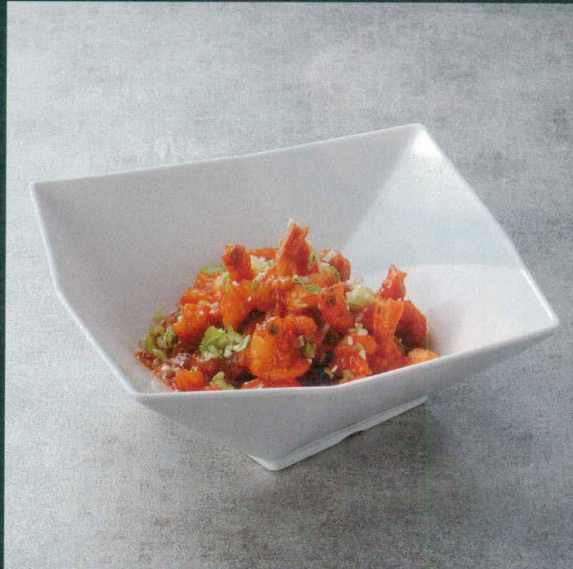

Catalogue No.
20446-331

331 ビュッフェ盛鉢 Melamine [食器洗浄機・消毒保管庫対応]

折紙盛鉢 白

ビュッフェ

10-331-1 J-101-21
M 折紙盛鉢 白
小 25cm
¥7,200
(25.5×25.5×9.5) 梱20

10-331-2 J-101-22
M 折紙盛鉢 白
中 28cm
¥9,300
(28.3×28.3×10) 梱20

10-331-3 J-101-23
M 折紙盛鉢 白
大 32cm
¥12,000
(32.5×32.5×10.8) 梱10

10-331-4 J-101-24
M 折紙盛鉢 白
特大 37cm
¥15,400
(37×37×11.5) 梱10

四方折紙角鉢 白

10-331-5 J-101-79
M 四方折紙シェル角鉢 白
30cm
¥13,500
(30.5×30.5×9.8) 梱10

10-331-6 J-101-80
M 四方折紙シェル角鉢 白
35cm
¥16,000
(35.7×35.7×11) 梱10

10-331-7 J-101-72
M 四方折紙角鉢 白
40cm
¥19,800
(40.8×40.8×12.3) 梱10