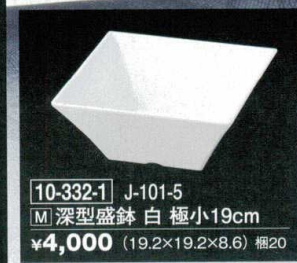

Catalogue No.
20446-332

Melamine [食器洗浄機・消毒保管庫対応] ビュッフェ盛鉢 332

深型盛鉢 白

10-332-2 J-101-16
M 深型盛鉢 白 特小22cm
¥5,100 (22.4×22.4×9.5) 梱20

10-332-3 J-101-17
M 深型盛鉢 白 小25cm
¥7,450 (25.5×25.5×10.5) 梱10

10-332-4 J-101-18
M 深型盛鉢 白 中28cm
¥9,600 (28.5×28.5×11.7) 梱5

10-332-5 J-101-19
M 深型盛鉢 白 大31cm
¥12,200 (31.5×31.5×12.5) 梱5

10-332-6 J-101-20
M 深型盛鉢 白 特大40cm
¥16,100 (40×40×14.5) 梱5

10-332-1 J-101-5
M 深型盛鉢 白 極小19cm
¥4,000 (19.2×19.2×8.6) 梱20

ビュッフェ