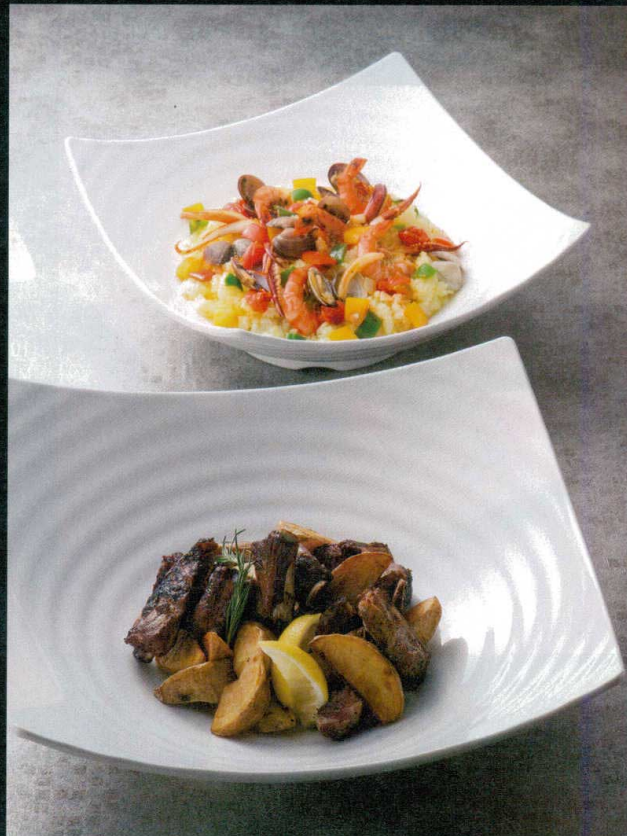

Catalogue No.
20446-334

Melamine [食器洗浄機・消毒保管庫対応] ビュッフェ盛鉢 **334**

アーチ盛器 白

10-334-1 J-101-64  
M アーチ盛器 白  
¥20,800 (55×25.3×12) 梱5

丸仕切皿 白

10-334-2 J-101-4  
M 丸仕切皿 白  
¥10,500 (40.2φ×3.3) 梱20

ロクロ目四方上り盛鉢 白

10-334-3 J-101-28  
M ロクロ目四方上り盛鉢 白  
小 32cm  
¥9,100  
(32.6×32.6×12.3) 梱20

10-334-4 J-101-29  
M ロクロ目四方上り盛鉢 白  
中 35cm  
¥9,750  
(35.1×35.1×12.8) 梱10

10-334-5 M ロクロ目四方上り盛鉢 白 大 40cm  
J-101-30 ¥13,250 (40×40×13.7) 梱10

ビュッフェ