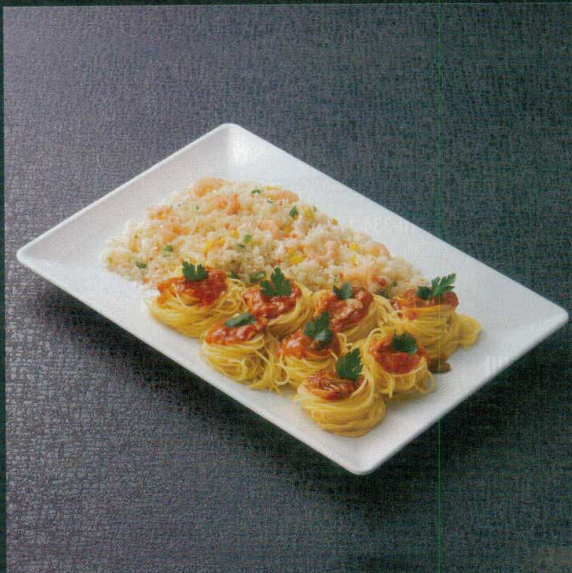

Catalogue No.  
20446-335

**335** | **ビュッフェ盛鉢 Melamine** [食器洗浄機・消毒保管庫対応]

長角筋入盛皿 白

ビュッフェ

**10-335-1** J-101-38  
M 長角筋入盛皿 白 中 40cm  
¥12,500 (40.6×27.8×3.3) 梱10

**10-335-2** J-101-39  
M 長角筋入盛皿 白 大 45cm  
¥15,500 (45.8×32.5×3.5) 梱10