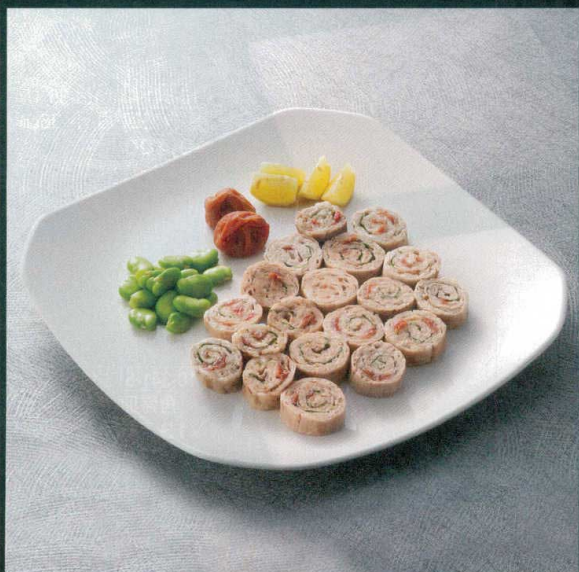

Catalogue No.  
20446-340

Melamine [食器洗浄機・消毒保管庫対応] ビュッフェ盛鉢 340

羽反角盛皿 白

10-340-1 J-100-90  
M 羽反角盛皿 白  
小 35cm  
¥9,000  
(34.9×34.9×4.6) 梱30

10-340-2 J-100-91  
M 羽反角盛皿 白  
中 41cm  
¥12,000  
(41.3×41.3×5.6) 梱30

10-340-3 J-100-92  
M 羽反角盛皿 白  
大 46cm  
¥17,300  
(46×46×6.2) 梱20

隅切盛皿 白

10-340-4 J-100-84  
M 隅切盛皿 白  
小 34cm  
¥6,800  
(33.9×33.9×3.5) 梱30

10-340-5 J-100-85  
M 隅切盛皿 白  
中 36cm  
¥9,200  
(36.6×36.6×3.7) 梱20

10-340-6 J-100-86  
M 隅切盛皿 白  
大 41cm  
¥10,200  
(41.7×41.7×4) 梱20

ビュッフェ