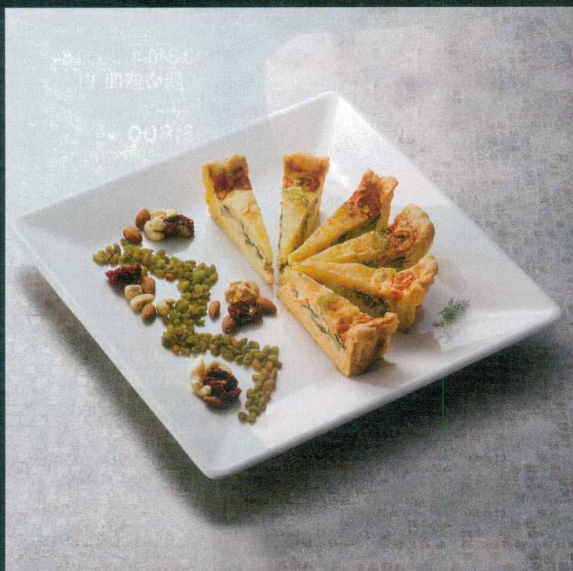

Catalogue No.
20446-341

341 | ビュッフェ盛鉢 Melamine [食器洗浄機・消毒保管庫対応]

淵付角盛皿

ビュッフェ

10-341-1 | J-101-65
M 淵付角盛皿 小
¥9,400
(35.5×35.5×3.5) 楕30

10-341-2 | J-101-66
M 淵付角盛皿 中
¥11,800
(40.4×40.4×4) 楕20

10-341-3 | J-101-67
M 淵付角盛皿 大
¥14,500
(45.8×45.8×4.8) 楕10

角盛皿 白

10-341-4 | J-101-35
M 角盛皿 白 小 36cm
¥9,400
(36.2×36.2×3.2) 楕20

10-341-5 | J-101-36
M 角盛皿 白 中 42cm
¥13,600
(42.5×42.5×3.7) 楕10

10-341-6 | J-101-37
M 角盛皿 白 大 47cm
¥21,300
(47.5×47.5×4.2) 楕10