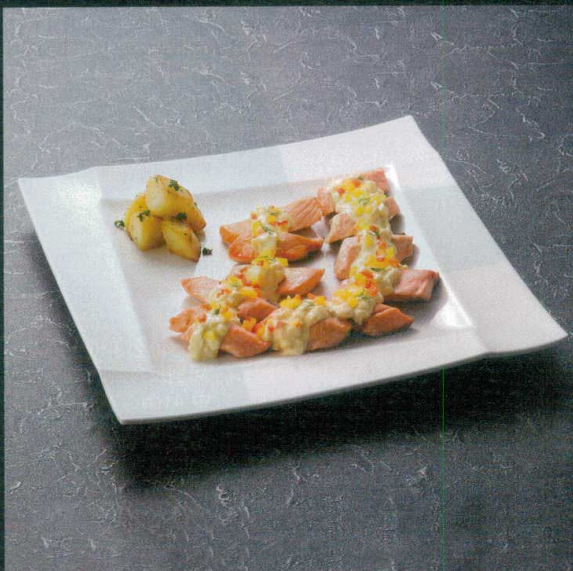

Catalogue No.
20446-341

341 | ビュッフェ盛鉢 Melamine [食器洗浄機・消毒保管庫対応]

淵付角盛皿

ビュッフェ

10-341-1 | J-101-65
M 淵付角盛皿 小
¥9,400
(35.5×35.5×3.5) 楕30

10-341-2 | J-101-66
M 淵付角盛皿 中
¥11,800
(40.4×40.4×4) 楕20

10-341-3 | J-101-67
M 淵付角盛皿 大
¥14,500
(45.8×45.8×4.8) 楕10

角盛皿 白

10-341-4 | J-101-35
M 角盛皿 白 小 36cm
¥9,400
(36.2×36.2×3.2) 楕20

10-341-5 | J-101-36
M 角盛皿 白 中 42cm
¥13,600
(42.5×42.5×3.7) 楕10

10-341-6 | J-101-37
M 角盛皿 白 大 47cm
¥21,300
(47.5×47.5×4.2) 楕10