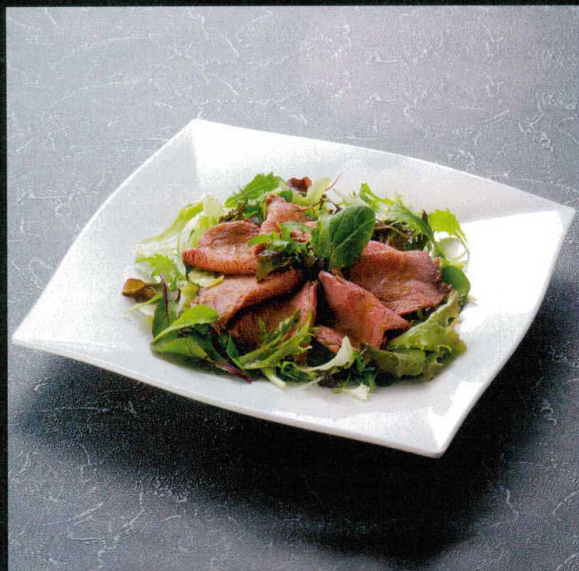

Catalogue No.

20446-342

Melamine [食器洗浄機・消毒保管庫対応] ビュッフェ盛鉢 342

折紙盛皿 白

10-342-1 J-100-87
M 折紙盛皿 白
小 23cm
¥3,000
(23.3×23.3×3.6) 梱40

10-342-2 J-100-88
M 折紙盛皿 白
中 29cm
¥4,100
(29.8×29.8×4) 梱30

10-342-3 J-100-89
M 折紙盛皿 白
大 34cm
¥5,500
(34.6×34.6×4.5) 梱20

正角鉢 白

10-342-4 J-101-40
M 正角鉢 白 小 35cm
¥9,100
(35.5×35.5×6.1) 梱10

10-342-5 J-101-41
M 正角鉢 白 中 41cm
¥13,000
(41.3×41.3×6.8) 梱10

10-342-6 J-101-42
M 正角鉢 白 大 46cm
¥14,500
(46×46×7.3) 梱10

ビュッフェ