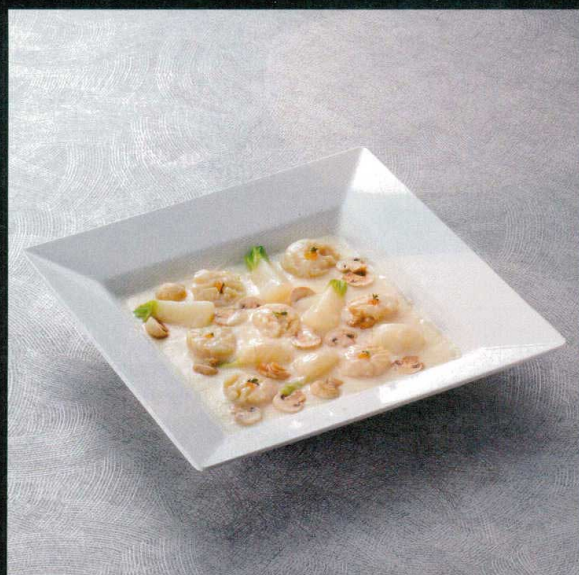

Catalogue No.

20446-342

Melamine [食器洗浄機・消毒保管庫対応] ビュッフェ盛鉢 342

折紙盛皿 白

10-342-1 J-100-87
M 折紙盛皿 白
小 23cm
¥3,000
(23.3×23.3×3.6) 梱40

10-342-2 J-100-88
M 折紙盛皿 白
中 29cm
¥4,100
(29.8×29.8×4) 梱30

10-342-3 J-100-89
M 折紙盛皿 白
大 34cm
¥5,500
(34.6×34.6×4.5) 梱20

正角鉢 白

10-342-4 J-101-40
M 正角鉢 白 小 35cm
¥9,100
(35.5×35.5×6.1) 梱10

10-342-5 J-101-41
M 正角鉢 白 中 41cm
¥13,000
(41.3×41.3×6.8) 梱10

10-342-6 J-101-42
M 正角鉢 白 大 46cm
¥14,500
(46×46×7.3) 梱10

ビュッフェ