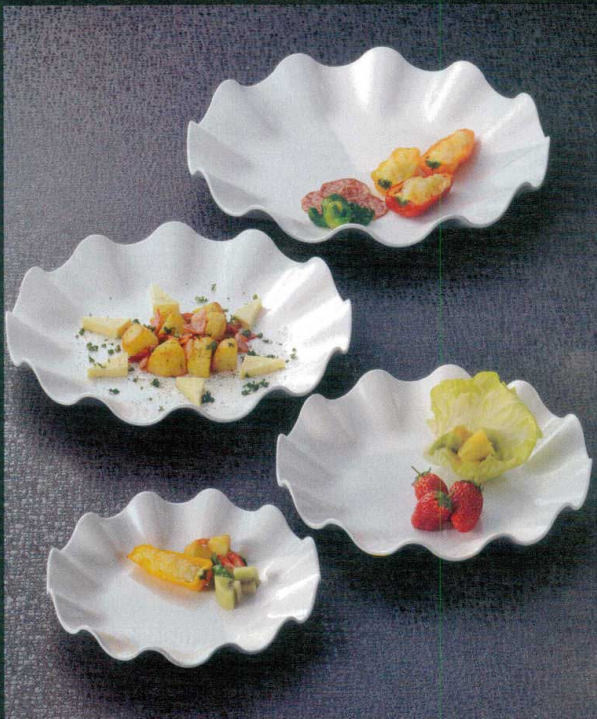

Catalogue No.
20446-343

343 | ビュッフェ盛鉢 Melamine [食器洗浄機・消毒保管庫対応]

ウェーブ丸盛皿 白

ビュッフェ

10-343-1 J-101-57
M|ウェーブ丸盛皿 白
小 25cm
¥3,800
(25.4φ×4.7) 梱40

10-343-2 J-101-58
M|ウェーブ丸盛皿 白
中 30cm
¥4,500
(30.5φ×5.3) 梱30

10-343-3 J-101-59
M|ウェーブ丸盛皿 白
大 35cm
¥7,200
(35.6φ×5.9) 梱30

10-343-4 J-101-60
M|ウェーブ丸盛皿 白
特大 40cm
¥9,500
(40.6φ×6.4) 梱20

くつわ型プレート 白

10-343-5 J-100-75
M|くつわ型プレート 白
小 30cm
¥4,800
(30×30×2) 梱20

10-343-6 J-100-76
M|くつわ型プレート 白
中 32cm
¥5,500
(32.5×32.5×2) 梱20

10-343-7 J-100-77
M|くつわ型プレート 白
大 35cm
¥6,200
(34.8×34.8×2) 梱20