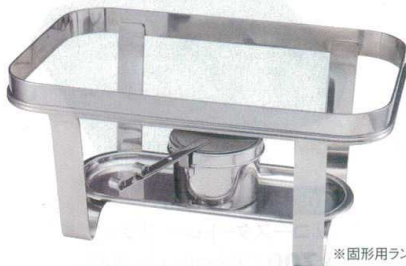

10-351-4 R-17-87
固型用ランプM 222030
¥4,000 (9φ×6.5) 梱1

10-351-5 R-17-85
丸チューフィングウォーターパン
13インチ用 901113
¥24,500 (32.5φ×7) 梱1

10-351-6 R-17-86
丸チューフィングポリカーカバー
13インチ用 222057
¥20,000 (30.5φ×6) 梱1

10-351-7 R-17-89
TKO-243 メラミン43cm
角型フードパン 白
¥11,800
(43×29.5×5.5)
内寸34.6×20.7×4 梱1

10-351-10 R-17-91
角チューフィングウォーターパン
16インチ用
¥24,200 (41.5×27.5×7) 梱1

10-351-8 R-17-90
角チューフィングスタンド
16インチ用
¥45,000 (37×24×18) 梱1

※固形用ランプは別売
10-351-9 R-17-87
固型用ランプM 222030
¥4,000 (9φ×6.5) 梱1

10-351-11 R-17-92
角チューフィングポリカーカバー
16インチ用
¥20,000 (39×25.5×5.5) 梱1