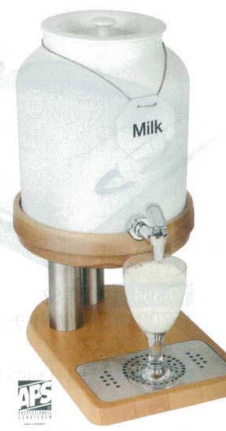

# 355 スープウォーマー・ドリンクミルク・ディスペンサー・クーラー

## シリアルディスペンサー

**10-355-7** R-15-54  
シリアル  
ディスペンサー(7ℓ)  
¥33,800 (24×33×67)櫃1

**10-355-8** R-16-25  
18310 フレーク  
ディスペンサー  
¥77,400 (20.2×27×58.5)3.7ℓ

## クーラー

**10-355-9** R-16-35  
AC19902 アクリル製  
シャンパンクーラーS  
¥47,000 (28×28×17.5)

**10-355-10** R-16-36  
36032 ワインクーラー クリアー  
¥4,000 (12φ×23)

**10-355-11** R-16-37  
36054 ワインクーラー (大)  
¥13,000 (35×27×25.5)

## ミルクディスペンサー

**10-355-12** R-16-24  
18710 ミルクディスペンサー  
¥93,400 (33.5×19.2×46)5ℓ

**10-355-13** R-16-23  
10757 ミルクポット  
ディスペンサー  
¥117,400 (23×35×45)10ℓ

\*この頁の商品は掛率が異なりますのでご注意下さい。