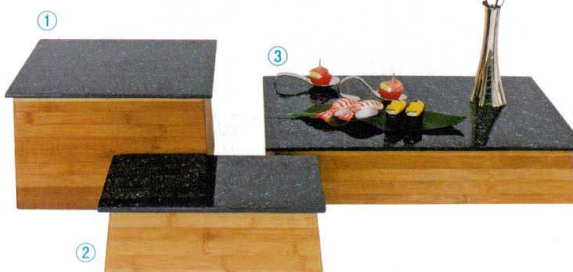

Catalogue No.
20446-358

バンブートレイ・バンブーコンテナ **358**

バンブー

Go Green

※天然竹製品ですので、品物によって色が異なります。
 ※ご使用になる前に、クッキングオイルで本体をなじませて
 ください。
 ※ご使用後は汚れを落としていただき、クッキングオイルを
 つけたタオルで拭いて保管してください。
 ※湿気の多い場所には保管しないでください。
 ※食器洗浄機はご使用できません。

10-358-1 R-15-18
 マーブルトレイ&バンブースタンドセット①
¥14,700 (32.5×26.5×20.7) 榫1
10-358-4 R-17-94
 長角マーブルトレイBK(1/2) ① 3226BK
¥5,200 (32×26×0.7)メラミン

10-358-2 R-15-19
 マーブルトレイ&バンブースタンドセット②
¥10,100 (32.5×17.5×10.7) 榫1
10-358-5 R-17-95
 長角マーブルトレイBK(1/3) ② 3217BK
¥3,600 (32×17×0.7)メラミン