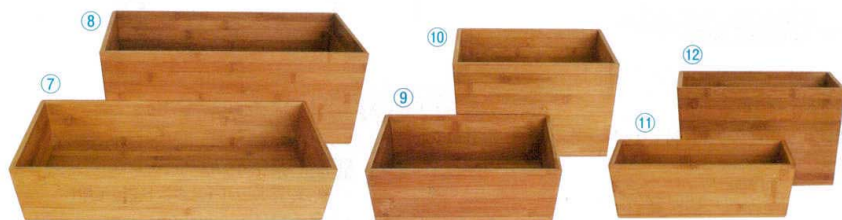

10-358-1 R-15-18
マーブルトレイ&バンブースタンドセット①
¥14,700 (32.5×26.5×20.7) 榫1
10-358-4 R-17-94
長角マーブルトレイBK(1/2) ① 3226BK
¥5,200 (32×26×0.7)メラミン

10-358-2 R-15-19
マーブルトレイ&バンブースタンドセット②
¥10,100 (32.5×17.5×10.7) 榫1
10-358-5 R-17-95
長角マーブルトレイBK(1/3) ② 3217BK
¥3,600 (32×17×0.7)メラミン

10-358-3 R-15-20
マーブルトレイ&バンブースタンドセット③
¥19,700 (53×32.5×10.7) 榫1
10-358-6 R-17-96
長角マーブルトレイBK(1/1) ③ 5332BK
¥9,500 (53×32×0.7)メラミン

10-358-7 R-15-24
バンブーGNコンテナ(1/1)浅型
¥10,200 (53×32.5×10) 榫4
10-358-8 R-15-25
バンブーGNコンテナ(1/1)深型
¥13,000 (53×32.5×20) 榫4

10-358-9 R-15-26
バンブーGNコンテナ(1/2)浅型
¥7,500 (32.5×26.5×10) 榫5
10-358-10 R-15-27
バンブーGNコンテナ(1/2)深型
¥9,500 (32.5×26.5×20) 榫5

10-358-11 R-15-28
バンブーGNコンテナ(1/3)浅型
¥6,500 (32.5×17.5×10) 榫6
10-358-12 R-15-29
バンブーGNコンテナ(1/3)深型
¥8,100 (32.5×17.5×20) 榫6