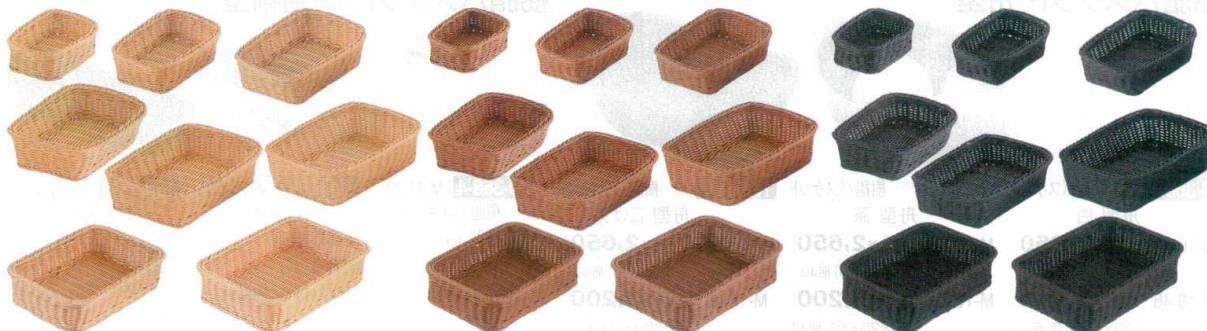

Catalogue No.
20446-369

369 樹脂バスケット・PPアイテム [食器洗浄機対応]

角型バスケット

10-369-1 PP 角型バスケット アイボリー

- M-30-19 15型 ¥1,500 (15×11×5) 棚60
- M-28-39 18型 ¥1,750 (18×13×5.5) 棚60
- M-28-40 21型 ¥1,950 (21×15×6) 棚50
- M-28-41 24型 ¥2,150 (24×17×7) 棚40
- M-28-42 27型 ¥3,300 (27×19×7) 棚40
- M-28-43 30型 ¥4,000 (30×21×8.5) 棚40
- M-28-44 33型 ¥5,100 (33×23×8.5) 棚30
- M-28-45 36型 ¥5,600 (36×25×8.5) 棚30

10-369-2 PP 角型バスケット ブラウン

- M-28-46 15型 ¥1,500 (15×11×5) 棚60
- M-28-47 18型 ¥1,750 (18×13×5.5) 棚60
- M-28-48 21型 ¥1,950 (21×15×6) 棚50
- M-28-49 24型 ¥2,150 (24×17×7) 棚40
- M-28-50 27型 ¥3,300 (27×19×7) 棚40
- M-28-51 30型 ¥4,000 (30×21×8.5) 棚40
- M-28-52 33型 ¥5,100 (33×23×8.5) 棚30
- M-28-53 36型 ¥5,600 (36×25×8.5) 棚30

10-369-3 PP 角型バスケット ブラック

- M-28-54 15型 ¥1,500 (15×11×5) 棚60
- M-28-55 18型 ¥1,750 (18×13×5.5) 棚60
- M-28-56 21型 ¥1,950 (21×15×6) 棚50
- M-28-57 24型 ¥2,150 (24×17×7) 棚40
- M-28-58 27型 ¥3,300 (27×19×7) 棚40
- M-28-59 30型 ¥4,000 (30×21×8.5) 棚40
- M-28-60 33型 ¥5,100 (33×23×8.5) 棚30
- M-28-61 36型 ¥5,600 (36×25×8.5) 棚30