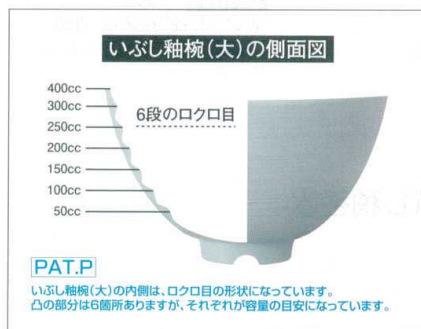

Catalogue No.
20446-377

377 耐熱メラミン いぶし釉シリーズ 椀 [食器洗浄機・消毒保管庫対応]

ビュッフェ

積み重ねOK!

10-377-1 W-14-93
M|いぶし釉碗 小白
¥610 (11φ×6.8・300cc) 柵100

10-377-2 W-14-94
M|いぶし釉碗 小 粉引
¥610 (11φ×6.8・300cc) 柵100

10-377-3 W-14-92
M|いぶし釉碗 小 黒
¥610 (11φ×6.8・300cc) 柵100

10-377-4 W-14-95
M|いぶし釉碗 小 益子
¥610 (11φ×6.8・300cc) 柵100

10-377-5 W-16-49
M|いぶし釉碗 小 青磁
¥610 (11φ×6.8・300cc) 柵100

10-377-6 W-16-50
M|いぶし釉碗 小 萌黄
¥610 (11φ×6.8・300cc) 柵100

積み重ねOK!

10-377-7 W-16-51
M|いぶし釉碗 大白
¥660 (12φ×7・400cc) 柵100