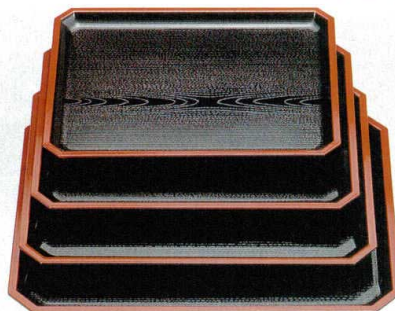

Catalogue No.
20446-40

長手盆 40

お盆

A面

B面

10-40-1 A万葉木目両面盆 黒木目天朱/マルーン布目

A面ノンスリップ加工

- B-6-69 尺1寸 ¥2,300 (33.5×26.5×1.6) 棚50
- B-6-70 尺2寸 ¥2,750 (36.5×28.8×1.6) 棚50
- B-6-71 尺3寸 ¥3,300 (39.7×31.8×1.6) 棚40
- B-6-72 尺4寸 ¥3,900 (42.7×34×1.6) 棚30
- B-6-73 尺5寸 ¥4,400 (45.7×36.3×1.6) 棚20
- B-6-74 尺6寸 ¥5,700 (48.8×38.3×1.6) 棚20

10-40-2 Aスミ切長手盆 黒木目天朱

- 1-70-3 尺2寸 ¥1,600 (35.9×28×2) 棚40
- 1-70-4 尺3寸 ¥1,950 (39.2×30.6×2) 棚40
- 1-70-5 尺4寸 ¥2,450 (42×32.8×2) 棚30
- 1-70-6 尺5寸 ¥2,800 (45.6×35.6×2) 棚30
- B-2-53 尺6寸 ¥3,800 (48×37×2.2) 棚30
- B-2-54 尺7寸 ¥4,500 (51×39.6×2.2) 棚20
- B-2-55 尺8寸 ¥5,100 (55.5×40.7×2.2) 棚20

10-40-3 A千筋長手盆 黒天朱

- 1-70-7 尺1寸 ¥1,700 (33.1×25.6×2.2) 棚50
- 1-70-8 尺2寸 ¥1,900 (36.1×27.8×2.2) 棚40
- 1-70-9 尺3寸 ¥2,100 (39×30.1×2.2) 棚40
- 1-70-10 尺4寸 ¥2,700 (42.1×32.4×2.2) 棚30
- 1-70-11 尺5寸 ¥3,150 (45.4×35×2.3) 棚30
- 1-70-12 尺6寸 ¥3,450 (48.5×37.4×2.3) 棚20