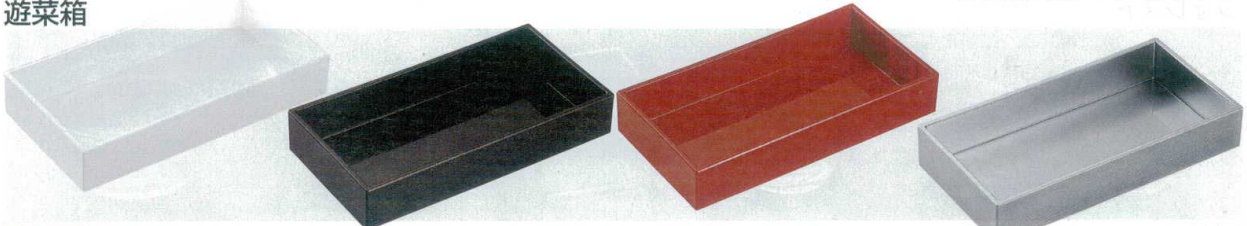

Catalogue No.
20446-407

407 耐熱ABS樹脂 シックスコンボプレート・エイトコンボプレート **PAT.P** [食器洗浄機対応]・遊菜箱

ビュッフェ

スタッキング抜群!
プレートのみでも、箱に入れても積み重ねが出来ます。

シックスコンボプレート

10-407-1 M-21-22
TA 23cmシックスコンボプレート 白
¥1,600 (23.2×11.3×2.9) 梱100

10-407-2 M-21-23
TA 23cmシックスコンボプレート 黒
¥1,500 (23.2×11.3×2.9) 梱100

10-407-3 M-22-22
TA 23cmシックスコンボプレート 白アクリル
¥2,000 (23.2×11.3×2.9) 梱100

10-407-4 M-22-21
TA 23cmシックスコンボプレート 銀メタ
¥2,000 (23.2×11.3×2.9) 梱100

エイトコンボプレート

10-407-5 M-21-24
TA 23cmエイトコンボプレート 白
¥1,600 (23.2×11.3×2.7) 梱100

10-407-6 M-21-25
TA 23cmエイトコンボプレート 黒
¥1,500 (23.2×11.3×2.7) 梱100

10-407-7 M-22-24
TA 23cmエイトコンボプレート 赤茶刷毛目
¥1,900 (23.2×11.3×2.7) 梱100

10-407-8 M-22-25
TA 23cmエイトコンボプレート 銀メタ
¥2,000 (23.2×11.3×2.7) 梱100

遊菜箱