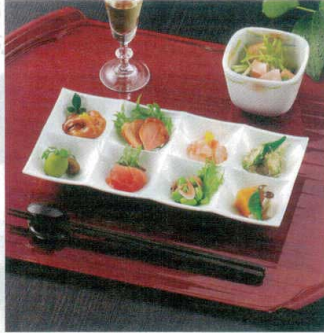

Catalogue No.
20446-407

407 耐熱ABS樹脂 シックスコンボプレート・エイトコンボプレート **PAT.P** [食器洗浄機対応]・遊菜箱

ビュッフェ

スタッキング抜群!
プレートのみでも、箱に入れても積み重ねが出来ます。

シックスコンボプレート

10-407-1 M-21-22
TA 23cmシックスコンボプレート 白
¥1,600 (23.2×11.3×2.9) 梱100

10-407-2 M-21-23
TA 23cmシックスコンボプレート 黒
¥1,500 (23.2×11.3×2.9) 梱100