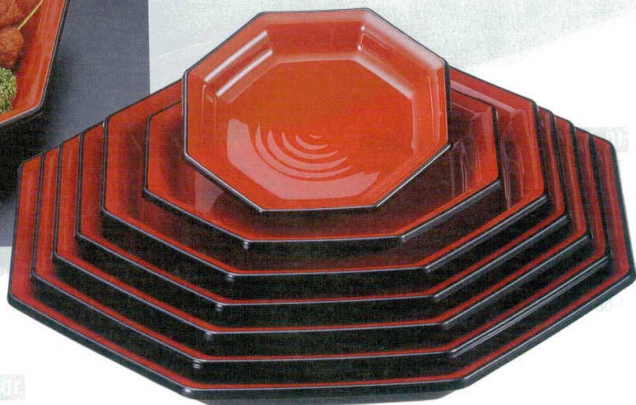

Catalogue No.  
20446-413

**413 漆陶 八角盛皿** [陶器調塗物シリーズ]

TAマークは 洗浄機使用 OK!

陶器風に強化塗りを施しており、ハガレにくく、陶器に比べて軽いうえにワレにくく、グレードの高い商品です。非常に効率的で経済的です。

ビュッフェ

**10-413-1 TA八角盛皿 朱黒天黒**

1-682-1	6寸	¥1,700	(19.5×18.2×3.5)	棚60
1-682-2	8寸	¥2,450	(26×24.3×3.6)	棚40
1-682-3	尺0寸	¥3,550	(32.5×30.2×4.1)	棚30
1-682-4	尺1寸	¥4,050	(35.6×33.2×4.4)	棚20
1-682-5	尺2寸	¥4,750	(38.8×36.1×4.5)	棚20
1-682-6	尺3寸	¥6,100	(42×39×4.6)	棚10
1-682-7	尺4寸	¥6,850	(45.3×42.2×4.8)	棚10

**10-413-2 TA八角盛皿 茶金たたき**

1-682-8	6寸	¥2,450	(19.5×18.2×3.5)	棚60
1-682-9	8寸	¥3,300	(26×24.3×3.6)	棚40
1-682-10	尺0寸	¥4,750	(32.5×30.2×4.1)	棚30
1-682-11	尺1寸	¥5,400	(35.6×33.2×4.4)	棚20
1-682-12	尺2寸	¥6,250	(38.8×36.1×4.5)	棚20
1-682-13	尺3寸	¥7,850	(42×39×4.6)	棚10
1-682-14	尺4寸	¥8,850	(45.3×42.2×4.8)	棚10

**10-413-3 TA八角盛皿 織部**

1-682-15	6寸	¥2,600	(19.5×18.2×3.5)	棚60
1-682-16	8寸	¥3,550	(26×24.3×3.6)	棚40
1-682-17	尺0寸	¥4,850	(32.5×30.2×4.1)	棚30
1-682-18	尺1寸	¥5,450	(35.6×33.2×4.4)	棚20
1-682-19	尺2寸	¥6,300	(38.8×36.1×4.5)	棚20
1-682-20	尺3寸	¥7,950	(42×39×4.6)	棚10
1-682-21	尺4寸	¥8,900	(45.3×42.2×4.8)	棚10