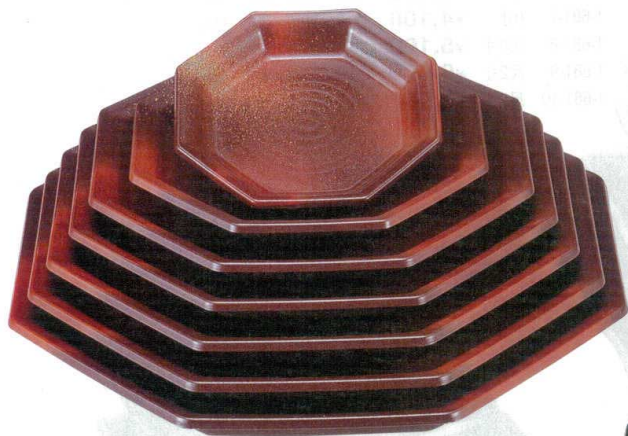

Catalogue No.  
20446-413

**413 漆陶 八角盛皿** [陶器調塗物シリーズ]

TAマークは 洗浄機使用 OK!

陶器風に強化塗りを施しており、ハガレにくく、陶器に比べて軽いうえにワレにくく、グレードの高い商品です。非常に効率的で経済的です。

ビュッフェ

**10-413-1 TA八角盛皿 朱黒天黒**

1-682-1	6寸	¥1,700	(19.5×18.2×3.5)	棚60
1-682-2	8寸	¥2,450	(26×24.3×3.6)	棚40
1-682-3	尺0寸	¥3,550	(32.5×30.2×4.1)	棚30
1-682-4	尺1寸	¥4,050	(35.6×33.2×4.4)	棚20
1-682-5	尺2寸	¥4,750	(38.8×36.1×4.5)	棚20
1-682-6	尺3寸	¥6,100	(42×39×4.6)	棚10
1-682-7	尺4寸	¥6,850	(45.3×42.2×4.8)	棚10

**10-413-2 TA八角盛皿 茶金たたき**

1-682-8	6寸	¥2,450	(19.5×18.2×3.5)	棚60
1-682-9	8寸	¥3,300	(26×24.3×3.6)	棚40
1-682-10	尺0寸	¥4,750	(32.5×30.2×4.1)	棚30
1-682-11	尺1寸	¥5,400	(35.6×33.2×4.4)	棚20
1-682-12	尺2寸	¥6,250	(38.8×36.1×4.5)	棚20
1-682-13	尺3寸	¥7,850	(42×39×4.6)	棚10
1-682-14	尺4寸	¥8,850	(45.3×42.2×4.8)	棚10

**10-413-3 TA八角盛皿 織部**

1-682-15	6寸	¥2,600	(19.5×18.2×3.5)	棚60
1-682-16	8寸	¥3,550	(26×24.3×3.6)	棚40
1-682-17	尺0寸	¥4,850	(32.5×30.2×4.1)	棚30
1-682-18	尺1寸	¥5,450	(35.6×33.2×4.4)	棚20
1-682-19	尺2寸	¥6,300	(38.8×36.1×4.5)	棚20
1-682-20	尺3寸	¥7,950	(42×39×4.6)	棚10
1-682-21	尺4寸	¥8,900	(45.3×42.2×4.8)	棚10