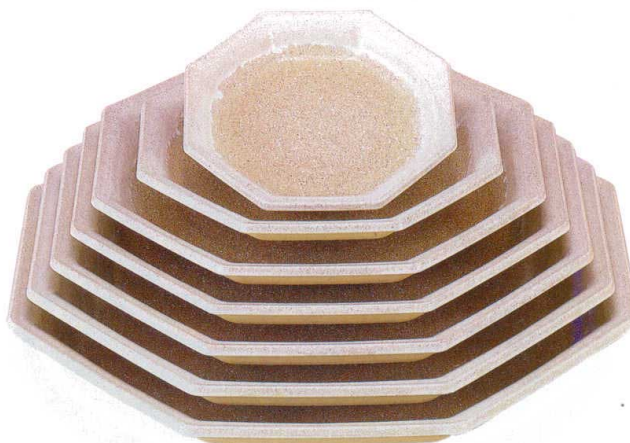

Catalogue No.

20446-414

TAマークは 洗浄機使用  
OK!

八角盛皿 漆陶 414

ビュッフェ

10-414-2 TA八角盛皿 清流 クリーン塗

1-683-8	6寸	¥3,150	(19.5×18.2×3.5)	梱60
1-683-9	8寸	¥4,250	(26×24.3×3.6)	梱40
1-683-10	尺0寸	¥5,800	(32.5×30.2×4.1)	梱30
1-683-11	尺1寸	¥6,550	(35.6×33.2×4.4)	梱20
1-683-12	尺2寸	¥7,450	(38.8×36.1×4.5)	梱20
1-683-13	尺3寸	¥9,050	(42×39×4.6)	梱10
1-683-14	尺4寸	¥10,000	(45.3×42.2×4.8)	梱10

10-414-1 TA八角盛皿 白唐津

1-683-1	6寸	¥2,850	(19.5×18.2×3.5)	梱60
1-683-2	8寸	¥3,950	(26×24.3×3.6)	梱40
1-683-3	尺0寸	¥5,350	(32.5×30.2×4.1)	梱30
1-683-4	尺1寸	¥6,050	(35.6×33.2×4.4)	梱20
1-683-5	尺2寸	¥6,850	(38.8×36.1×4.5)	梱20
1-683-6	尺3寸	¥8,450	(42×39×4.6)	梱10
1-683-7	尺4寸	¥9,350	(45.3×42.2×4.8)	梱10

クリーン塗 塗りの密着度が大変強く、硬質でキズ、汚れを防止します。