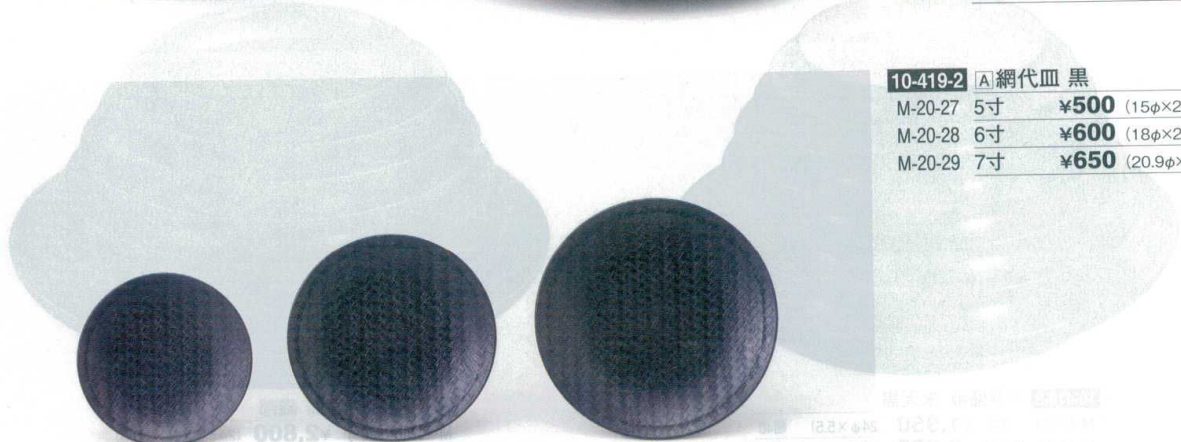

Catalogue No.
20446-419

419 (ABS)石目皿 (全面シボ加工)・網代皿

エ
ム
フ
ン
ヒ

10-419-1 A石目皿 黒

M-20-15	5寸	¥500	(15φ×2)
M-20-16	6寸	¥600	(18φ×2.4)
M-20-17	7寸	¥650	(20.9φ×2.8)
M-19-84	8寸	¥700	(24φ×3.3)
M-19-85	9寸	¥900	(27φ×3.8)
M-19-86	尺0寸	¥1,000	(30φ×4)
M-19-87	尺1寸	¥1,300	(33φ×4.4)
M-19-88	尺2寸	¥1,550	(36φ×4.8)
M-20-61	尺3寸	¥1,750	(39φ×5.2)

10-419-2 A網代皿 黒

M-20-27	5寸	¥500	(15φ×2)
M-20-28	6寸	¥600	(18φ×2.4)
M-20-29	7寸	¥650	(20.9φ×2.8)