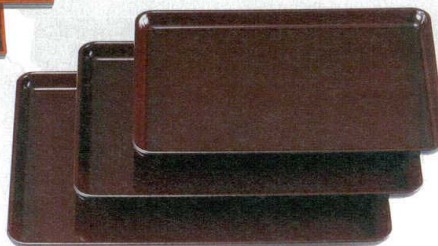

- B-6-75 尺0寸 ¥2,050 (30×22×1.5) 梱50
- B-6-76 尺3寸 ¥3,600 (39×28.5×1.8) 梱40
- B-6-77 尺4寸 ¥4,050 (42×30.6×1.8) 梱40
- B-6-78 尺5寸 ¥4,750 (45×33×1.8) 梱30

10-42-4 A 漉太胴張盆 グリーン雲流洩黒 ノンスリップ加工

- B-6-79 尺0寸 ¥2,050 (30×22×1.5) 梱50
- B-6-80 尺3寸 ¥3,600 (39×28.5×1.8) 梱40
- B-6-81 尺4寸 ¥4,050 (42×30.6×1.8) 梱40
- B-6-82 尺5寸 ¥4,750 (45×33×1.8) 梱30

0-42-5 A 布目長手盆 黒天朱 ノンスリップ加工

- 3-6-86 尺2寸 ¥2,200 (36.2×27×1.5) 梱40
- 3-6-87 尺3寸 ¥2,550 (39.2×28.6×1.5) 梱40
- 3-6-88 尺4寸 ¥3,300 (42.1×30.1×1.5) 梱40
- 3-6-89 尺5寸 ¥3,850 (45.7×31.7×1.5) 梱30

10-42-6 A 厚手長手盆 新溜 ノンスリップ加工