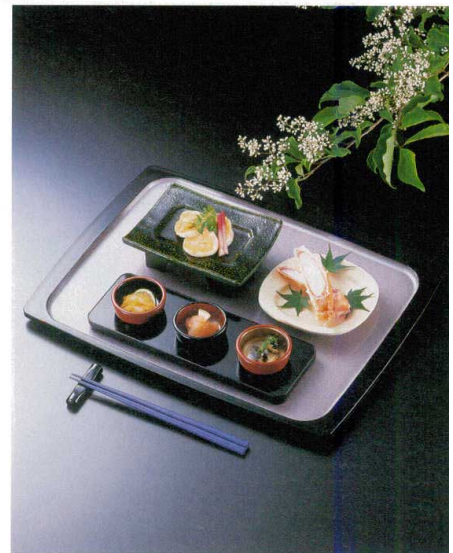

- B-6-75 尺0寸 ¥2,050 (30×22×1.5) 梱50
- B-6-76 尺3寸 ¥3,600 (39×28.5×1.8) 梱40
- B-6-77 尺4寸 ¥4,050 (42×30.6×1.8) 梱40
- B-6-78 尺5寸 ¥4,750 (45×33×1.8) 梱30

10-42-4 A 漉太胴張盆 グリーン雲流洩黒 ノンスリップ加工

- B-6-79 尺0寸 ¥2,050 (30×22×1.5) 梱50
- B-6-80 尺3寸 ¥3,600 (39×28.5×1.8) 梱40
- B-6-81 尺4寸 ¥4,050 (42×30.6×1.8) 梱40
- B-6-82 尺5寸 ¥4,750 (45×33×1.8) 梱30