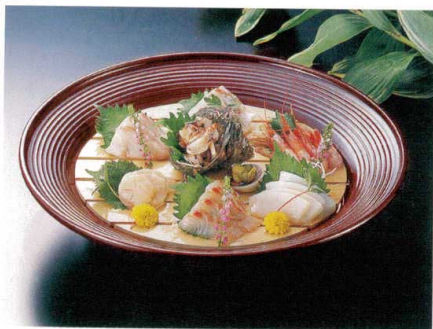

Catalogue No.
20446-424

乱筋木目高台皿・ドラ鉢・丸深鉢・渦丸深鉢・そば鉢盛器・盛込鉢 **424**

10-424-1 M-34-38
A|尺2寸乱筋木目高台皿 曙裏黒
¥3,300 (36φ×3.8) 梱50

10-424-2 M-34-39
A|尺2寸乱筋木目高台皿 栃裏黒
¥2,400 (36φ×3.8) 梱50

10-424-3 M-11-53
M|尺3寸ドラ鉢 アクアブラウン
¥6,200 (39.4φ×6.8) 梱20

10-424-4 1-691-7
M|尺3寸ドラ鉢 花梨塗
¥7,100 (39.4φ×6.8) 梱20

ピュッフェ

尺3寸丸深鉢

10-424-5 M-12-19
A|尺3寸丸深鉢 溜
¥6,650 (39.5φ×9.6) 梱10

10-424-6 M-12-20
木尺3寸丸深鉢用 目皿(脚付)
¥6,500 (27φ×2.5) 梱10

渦丸深鉢

10-424-7 M|尺2寸 渦丸深鉢 黒油滴
M-18-30 ¥7,400 (33φ×7.4) 梱20