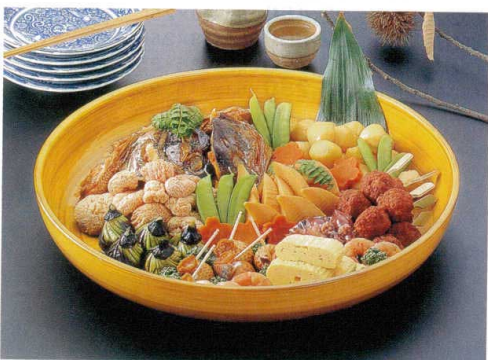

Catalogue No.
20446-424

乱筋木目高台皿・ドラ鉢・丸深鉢・渦丸深鉢・そば鉢盛器・盛込鉢 **424**

10-424-1 M-34-38
A|尺2寸乱筋木目高台皿 曙裏黒
¥3,300 (36φ×3.8) 梱50

10-424-2 M-34-39
A|尺2寸乱筋木目高台皿 栃裏黒
¥2,400 (36φ×3.8) 梱50

10-424-3 M-11-53
M|尺3寸ドラ鉢 アクアブラウン
¥6,200 (39.4φ×6.8) 梱20

10-424-4 1-691-7
M|尺3寸ドラ鉢 花梨塗
¥7,100 (39.4φ×6.8) 梱20

ピュッフェ

尺3寸丸深鉢

10-424-5 M-12-19
A|尺3寸丸深鉢 溜
¥6,650 (39.5φ×9.6) 梱10

10-424-6 M-12-20
木尺3寸丸深鉢用 目皿(脚付)
¥6,500 (27φ×2.5) 梱10

渦丸深鉢

10-424-7 M|尺2寸 渦丸深鉢 黒油滴
M-18-30 ¥7,400 (33φ×7.4) 梱20