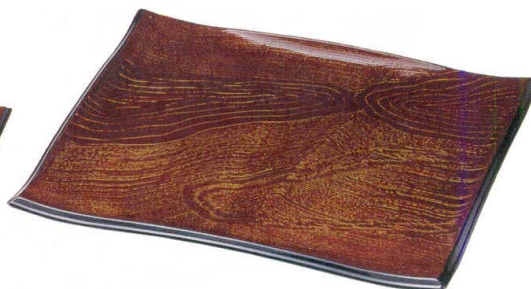

10-432-4 A (大) 清流盛器
1-694-4 色紙金箔測朱 S・H塗
¥6,700 (45.9×38.7×4.7) 梱10

10-432-5 A (小) 清流盛器 朱測黒
M-11-81 ¥1,750 (27×22.7×3.3) 梱40

10-432-6 A (中) 清流盛器 朱測黒
M-11-82 ¥2,450 (35.7×29.6×4.1) 梱20

10-432-7 A (大) 清流盛器 朱測黒
M-11-83 ¥4,950 (45.9×38.7×4.7) 梱10

10-432-8 A (小) 清流盛器 シルク木目
M-11-84 ¥3,450 (27×22.7×3.3) 梱40

10-432-9 A (中) 清流盛器 シルク木目
M-11-85 ¥4,600 (35.7×29.6×4.1) 梱20

10-432-10 A (大) 清流盛器 シルク木目
M-11-86 ¥7,700 (45.9×38.7×4.7) 梱10

S・H塗 表面が硬質でキズ、汚れを防止します。