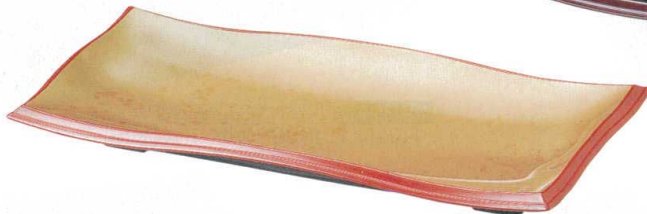

Catalogue No.  
20446-434

長手清流盛器 434

10-434-1 M-11-87  
M8寸長手清流盛器 溜底黒塗 S・S塗  
¥2,600 (24×14.8×3) 棚50

10-434-2 M-11-88  
A9寸長手清流盛器 溜底黒塗 S・S塗  
¥2,000 (27.1×11.4×3.4) 棚60

10-434-3 M-10-48  
A尺2寸長手清流盛器 溜底黒塗 S・S塗  
¥2,900 (35.5×14.8×4.1) 棚50

10-434-4 A尺2寸長手清流盛器 色紙金箔渾朱 S・H塗  
1-694-12 ¥2,600 (35.5×14.8×4.1) 棚50

10-434-5 A9寸長手清流盛器 色紙金箔渾朱 S・H塗  
1-694-11 ¥2,200 (27.1×11.4×3.4) 棚60

10-434-8 M-11-90  
A尺2寸長手清流盛器 錆刷毛目  
¥4,000 (35.5×14.8×4.1) 棚50