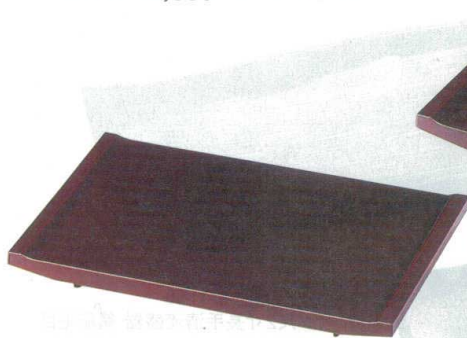

10-435-5 A 尺5寸大名型盛込台 黒瀾朱  
1-696-5 ¥5,000 (44.5×29.6×4) 梱20

10-435-6 A 尺7寸大名型盛込台 黒瀾朱  
1-696-6 ¥5,800 (50.5×34.1×4.2) 梱15

10-435-7 A 8寸大名型盛込台 溜底黒塗 S・S塗  
M-11-94 ¥2,300 (24×15×2.4) 梱80

10-435-8 A 9寸大名型盛込台 溜底黒塗 S・S塗  
M-11-95 ¥2,500 (27×12×2.8) 梱80

10-435-9 A 尺0寸大名型盛込台 溜底黒塗 S・S塗  
M-11-96 ¥3,650 (30×18×3.2) 梱40

10-435-10 A 尺2寸大名型盛込台 溜底黒塗 S・S塗  
M-11-97 ¥4,300 (36×24×3.5) 梱40

10-435-11 A 尺5寸大名型盛込台 溜底黒塗 S・S塗  
M-11-98 ¥6,200 (44.5×29.6×4) 梱20

10-435-12 A 尺7寸大名型盛込台 溜底黒塗 S・S塗  
M-11-99 ¥7,700 (50.5×34.1×4.2) 梱15