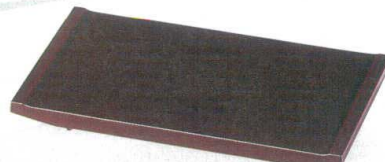

10-435-5 A 尺5寸大名型盛込台 黒瀾朱  
1-696-5 ¥5,000 (44.5×29.6×4) 梱20

10-435-6 A 尺7寸大名型盛込台 黒瀾朱  
1-696-6 ¥5,800 (50.5×34.1×4.2) 梱15

10-435-7 A 8寸大名型盛込台 溜底黒塗 S・S塗  
M-11-94 ¥2,300 (24×15×2.4) 梱80

10-435-8 A 9寸大名型盛込台 溜底黒塗 S・S塗  
M-11-95 ¥2,500 (27×12×2.8) 梱80

10-435-9 A 尺0寸大名型盛込台 溜底黒塗 S・S塗  
M-11-96 ¥3,650 (30×18×3.2) 梱40

10-435-10 A 尺2寸大名型盛込台 溜底黒塗 S・S塗  
M-11-97 ¥4,300 (36×24×3.5) 梱40

10-435-11 A 尺5寸大名型盛込台 溜底黒塗 S・S塗  
M-11-98 ¥6,200 (44.5×29.6×4) 梱20

10-435-12 A 尺7寸大名型盛込台 溜底黒塗 S・S塗  
M-11-99 ¥7,700 (50.5×34.1×4.2) 梱15