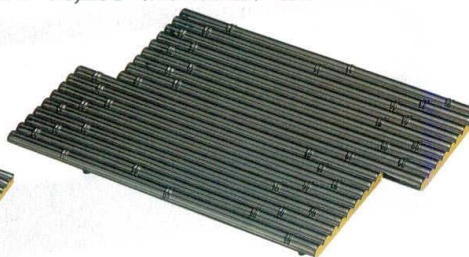

10-436-4 A 尺2寸大名型盛込台 榿木目
1-697-4 ¥3,900 (36×24×3.5) 梱40

10-436-5 1-697-5
A 尺5寸大名型盛込台 榿木目
¥6,800 (44.5×29.6×4) 梱20

10-436-6 1-697-6
A 尺7寸大名型盛込台 榿木目
¥8,200 (50.5×34.1×4.2) 梱15

イカダ盛器

10-436-7 M (小) イカダ盛器 グリーン
1-697-7 ¥4,200 (34.5×20.5×3.7) 梱40

10-436-8 1-697-8
M 枕 グリーン
¥1,000 (6.8×2.9×2.8) 梱200

10-436-9 M (中) イカダ盛器 グリーン
1-697-9 ¥5,900 (39.7×28×4.1) 梱20

10-436-10 M (大) イカダ盛器 グリーン
1-697-10 ¥7,100 (49.5×30.5×4.8) 梱15