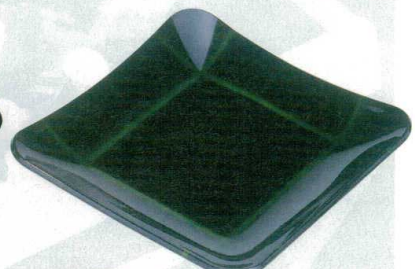

Catalogue No.
20446-441

441 雲上盛器・はまなす盛器・木の葉大鉢

ビュッフェ

はなはす盛皿

10-441-1 M-7-92
Aはなはす盛皿 色紙金箔天黒 S・H塗
¥3,300 (32.4×22.2×2) 梱60

10-441-2 M-7-93
Aはなはす盛皿 焼杉
¥3,800 (32.4×22.2×2) 梱60

淵丸角皿

10-441-3 M-10-91
M尺0.5寸淵丸角皿 アクアブラウン
¥6,900 (31.8×31.8×4.3) 梱20

10-441-4 M-3-22
M尺0.5寸淵丸角皿 グリーン格子
¥5,500 (31.8×31.8×4.3) 梱20

淵太長角盛皿

10-441-5 M-3-23
A淵太長角盛皿 曙
¥3,200 (37.7×27×4.1) 梱20

10-441-6 A雲上盛器 ブロンズ刷毛目(裏黒塗)
M-18-10 尺3寸 ¥5,450 (39.7×29.5×4) 梱40
M-18-11 尺4寸 ¥6,200 (42.7×31.7×4) 梱30
M-18-12 尺5寸 ¥6,750 (45.5×34×4.1) 梱30

10-441-7 M-12-15
M木の葉大鉢 織部
¥5,800 (43.3×26.5×7.2) 梱20

10-441-8 M-12-17
Mリーフ皿 本朱淵黒底黒塗
¥4,550 (36.8×28.6×3.7) 梱20

S・H塗 表面が硬質でキズ、汚れを防止します。