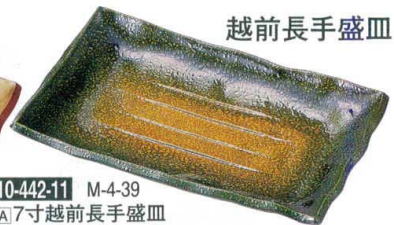

10-442-8 1-607-3
TA7寸風月皿 織部
¥2,900 (21.5×15.8×3.3) 楕60

10-442-9 1-607-6
TA7寸風月皿 白唐津
¥3,200 (21.5×15.8×3.3) 楕60

越前長手盛皿

10-442-10 M-10-43
A7寸越前長手盛皿
色紙金箔測朱 S・H塗
¥2,500 (21.5×13.5×3) 楕100

10-442-11 M-4-39
A7寸越前長手盛皿
黄王織部
¥2,900 (21.5×13.5×3) 楕100

10-442-12 M-4-38
A7寸越前長手盛皿
伊賀織部
¥2,900 (21.5×13.5×3) 楕100

10-442-13 M-10-44
A7寸越前長手盛皿
紫雲流ぼかし測金
¥2,600 (21.5×13.5×3) 楕100

S・S塗 ソフトでキズに対して復元力があり、汚れが付着しにくく、丈夫で器の艶も長く保ちます。 **クリーン塗** 塗りの密着度が大変強く、硬質でキズ、汚れを防止します。