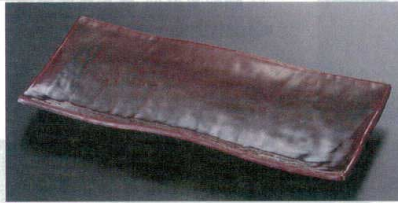

10-443-4 TA 9.5寸雄山盛器 溜底黒塗 S・S塗
1-608-3 ¥3,950 (28.3×13×3) 梱60