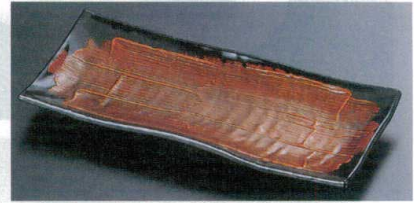

10-443-5 TA 9.5寸雄山盛器 錆刷毛目
M-10-49 ¥4,650 (28.3×13×3) 梱60