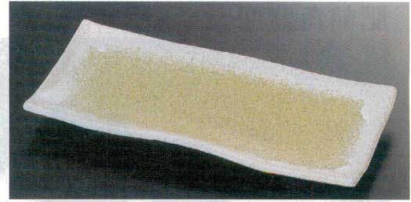

Catalogue No.
20446-443

443 漆陶 9.5寸雄山盛器・尺2寸雄山盛器・長手清流盛器 [陶器調塗物シリーズ] (TA) マークは 洗浄機使用 OK!

ビュッフェ

9.5寸雄山盛器

10-443-1 1-608-2
TA 9.5寸雄山盛器 織部
¥4,150 (28.3×13×3) 梱60

10-443-2 TA 9.5寸雄山盛器 白唐津
1-608-4 ¥4,800 (28.3×13×3) 梱60